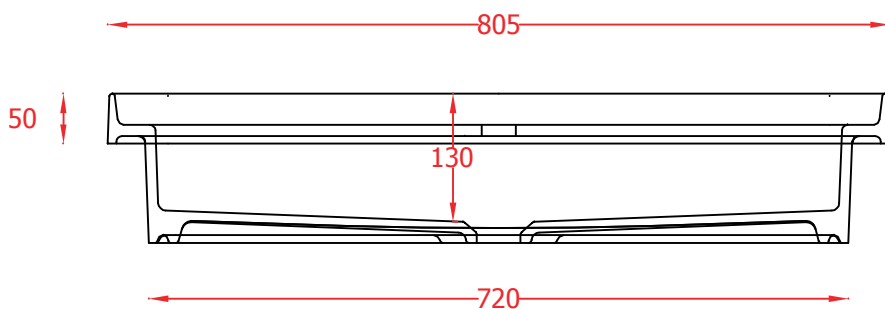

PESO/WEIGHT: KG 19

the.artceram
made in Italy

N.B. Le misure indicate possono subire una variazione dell'0,6% circa, dovuta ad usura stampi e a variazioni delle caratteristiche tecniche relative alle materie prime che compongono l'impasto.

N.B. Indicated size could have a variation of about 0,6% due to usure of the moulds or the variations of the materials' technical characteristics used in the mixture.