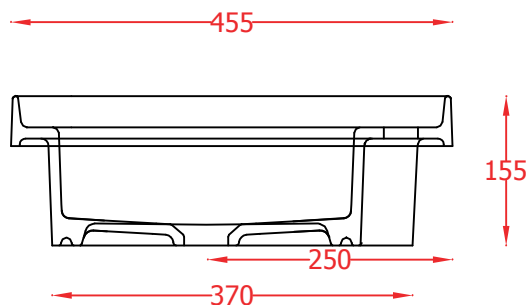

PESO/WEIGHT: KG 19

the.artceram
made in Italy

N.B. Le misure indicate possono subire una variazione dell'0,6% circa, dovuta ad usura stampi e a variazioni delle caratteristiche tecniche relative alle materie prime che compongono l'impasto.

N.B. Indicated size could have a variation of about 0,6% due to usure of the moulds or the variations of the materials' technical characteristics used in the mixture.