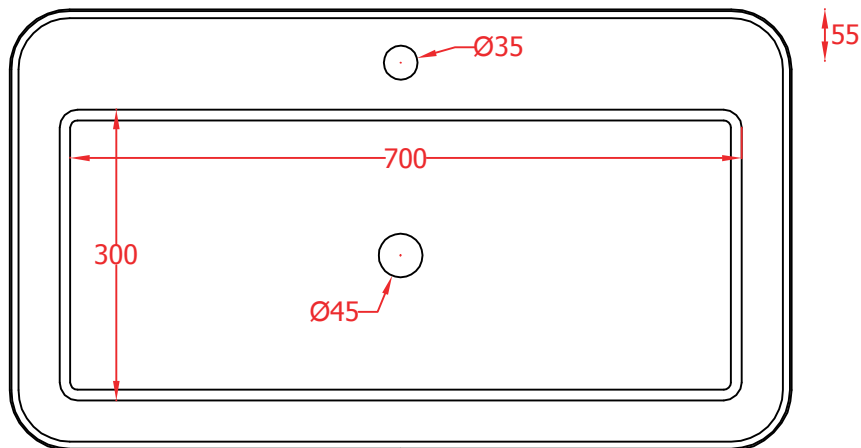

PESO/WEIGHT: KG 19

the.artceram
made in Italy

N.B. Le misure indicate possono subire una variazione dell'0,6% circa, dovuta ad usura stampi e a variazioni delle caratteristiche tecniche relative alle materie prime che compongono l'impasto.

N.B. Indicated size could have a variation of about 0,6% due to usure of the moulds or the variations of the materials' technical characteristics used in the mixture.