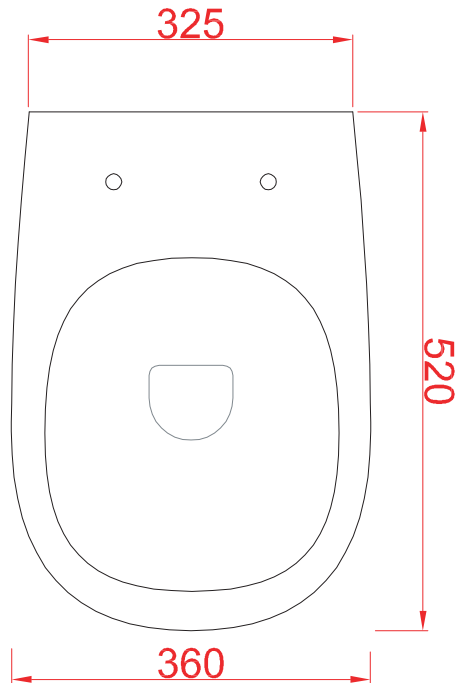

PESO/WEIGHT: KG 20

N.B. Le misure indicate possono subire una variazione dell'0,6% circa, dovuta ad usura stampi e a variazioni delle caratteristiche tecniche relative alle materie prime che compongono l'impasto.

N.B. Indicated size could have a variation of about 0,6% due to usure of the moulds or the variations of the materials' technical characteristics used in the mixture.