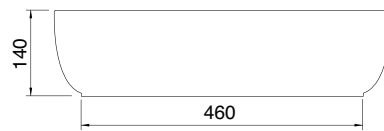

GLAM 56

Art. 1804 - 56 x 39 Cm - 9,6 Kg - 19,6 L.

Lavabo da appoggio

Lay-on washbasin

Lavabo à poser

Aufsatzwaschbecken

Lavabo de apoio

Раковина умывальника накладная

FURNITURE

FRAME

PHORMA

NEW LINE

SEZIONE A-A