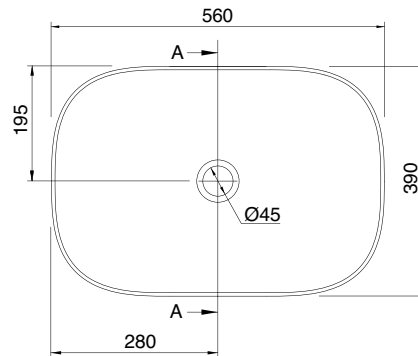

GLAM 56

Art. 1804 - 56 x 39 Cm - 9,6 Kg - 19,6 L.

Lavabo da appoggio

Lay-on washbasin

Lavabo à poser

Aufsatzwaschbecken

Lavabo de apoio

Раковина умывальника накладная

FURNITURE

FRAME

PHORMA

NEW LINE

SEZIONE A-A