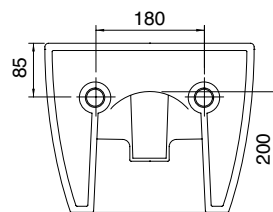

## Art. 5525 - 45 x 35 Cm - 15,8 Kg

Bidet sospeso monoforo  
Single-hole wall-mounted bidet  
Bidet suspendu monotrou  
Hänge-Bidet, ausgelegt für 1-Loch-Armatur  
Bidet suspendido monoforo  
Биде подвесное с одним отверстием