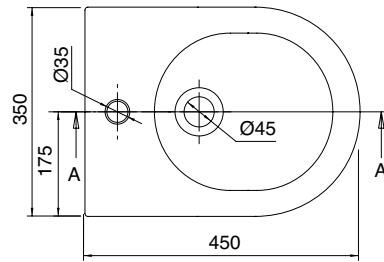

## Art. 5525 - 45 x 35 Cm - 15,8 Kg

Bidet sospeso monoforo  
Single-hole wall-mounted bidet  
Bidet suspendu monotrou  
Hänge-Bidet, ausgelegt für 1-Loch-Armatur  
Bidet suspendido monoforo  
Биде подвесное с одним отверстием