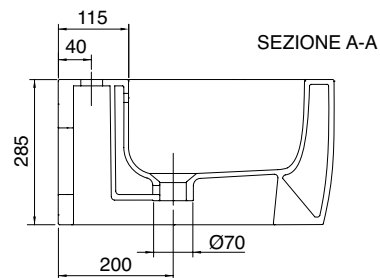

## Art. 5525 - 45 x 35 Cm - 15,8 Kg

Bidet sospeso monoforo  
Single-hole wall-mounted bidet  
Bidet suspendu monotrou  
Hänge-Bidet, ausgelegt für 1-Loch-Armatur  
Bidet suspendido monoforo  
Биде подвесное с одним отверстием