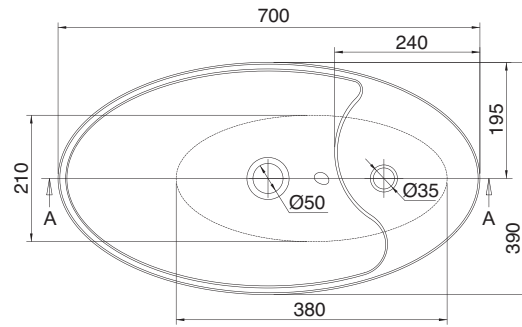

SHAPE 70x39

Art. 8097 - 70 x 39 Cm - 10 Kg - 2,5 L.

Lavabo da appoggio, predisposto per rubinetteria monoforo

Lay-on washbasin, configured for single-hole tap set

Lavabo à poser, conçu pour robinetterie monotrou

Aufsatzwaschbecken, ausgelegt für 1-Loch-Armatur

Lavabo de apoyo con predisposición para grifería monoforo

Раковина умывальника накладная с одним отверстием под смеситель

SEZIONE A-A