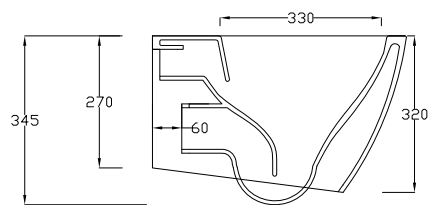

TOUR

TUWR20

HIDRA

WC SOSPESO RIMLESS

WALL HUNG WCRIMLESS

FUNZIONA CON 4.5 LITRI DI ACQUA
NOMINAL FLUSH 4.5 LITER

DOP 997

RIMLESS

FUNZIONA CON 4.5 LITRI
NOMINAL FLUSH 4.5

ATTENZIONE:

Le misure possono subire delle variazioni, dovute ad usura stampi e a variazioni delle caratteristiche delle materie prime che compongono l'impasto. Hidra si riserva il diritto di apportare in qualsiasi momento modifiche tecniche, costruttive e dimensionali utili al miglioramento della produzione. Consultare www.hidra.it per eventuali aggiornamenti.