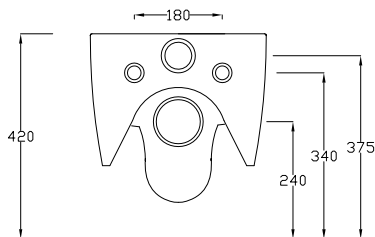

TOUR

TUWR20

HIDRA

WC SOSPESO RIMLESS

WALL HUNG WCRIMLESS

FUNZIONA CON 4.5 LITRI DI ACQUA
NOMINAL FLUSH 4.5 LITER

DOP 997

RIMLESS

FUNZIONA CON 4.5 LITRI
NOMINAL FLUSH 4.5

ATTENZIONE:

Le misure possono subire delle variazioni, dovute ad usura stampi e a variazioni delle caratteristiche delle materie prime che compongono l'impasto. Hidra si riserva il diritto di apportare in qualsiasi momento modifiche tecniche, costruttive e dimensionali utili al miglioramento della produzione. Consultare www.hidra.it per eventuali aggiornamenti.