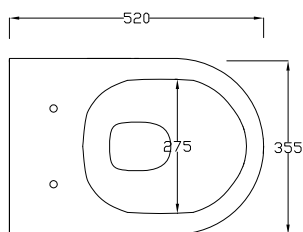

TOUR

TUWR20

HIDRA

WC SOSPESO RIMLESS

WALL HUNG WCRIMLESS

FUNZIONA CON 4.5 LITRI DI ACQUA
NOMINAL FLUSH 4.5 LITER

DOP 997

RIMLESS

FUNZIONA CON 4.5 LITRI
NOMINAL FLUSH 4.5

ATTENZIONE:

Le misure possono subire delle variazioni, dovute ad usura stampi e a variazioni delle caratteristiche delle materie prime che compongono l'impasto. Hidra si riserva il diritto di apportare in qualsiasi momento modifiche tecniche, costruttive e dimensionali utili al miglioramento della produzione. Consultare www.hidra.it per eventuali aggiornamenti.