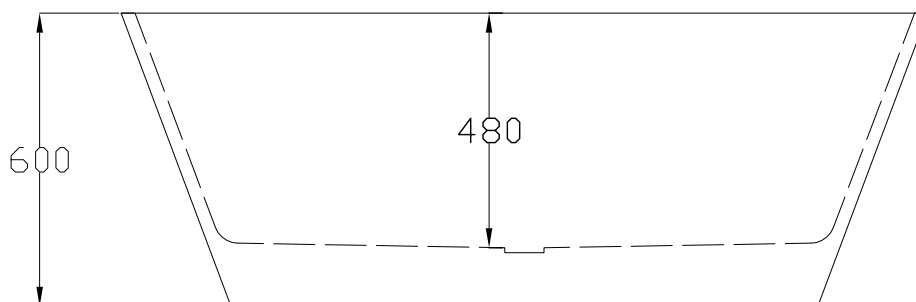

VASCA IN SOLID SURFACE - BIANCO LUCIDO / BIANCO OPACO

BATHTUB IN SOLID SURFACE WHITE SHINE / WHITE MATT

**ATTENZIONE:**

Le misure possono subire delle variazioni, dovute ad usura stampi e a variazioni delle caratteristiche delle materie prime che compongono l'impasto. Hidra si riserva il diritto di apportare in qualsiasi momento modifiche tecniche, costruttive e dimensionali utili al miglioramento della produzione. Consultare [www.hidra.it](http://www.hidra.it) per eventuali aggiornamenti.