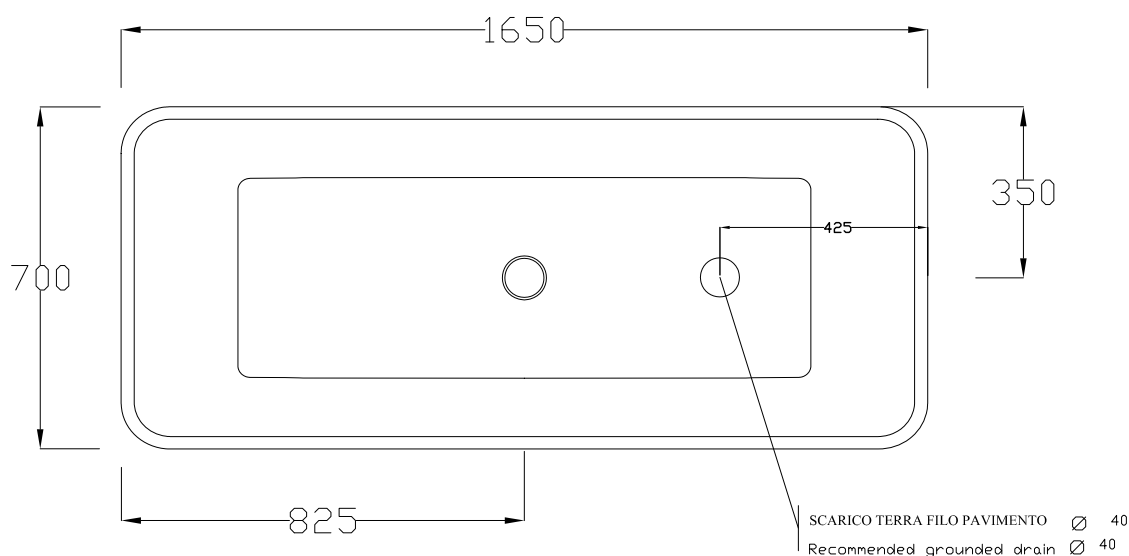

VASCA IN SOLID SURFACE - BIANCO LUCIDO / BIANCO OPACO

BATHTUB IN SOLID SURFACE WHITE SHINE / WHITE MATT

**ATTENZIONE:**

Le misure possono subire delle variazioni, dovute ad usura stampi e a variazioni delle caratteristiche delle materie prime che compongono l'impasto. Hidra si riserva il diritto di apportare in qualsiasi momento modifiche tecniche, costruttive e dimensionali utili al miglioramento della produzione. Consultare [www.hidra.it](http://www.hidra.it) per eventuali aggiornamenti.