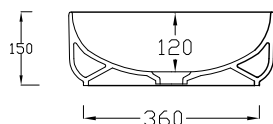

GIO' EVO

G42E

HIDRA

LAVABO APPOGGIO TONDO 42

ROUND Countertop washbasin 42

SENZA FORO RUBINETTO
without tap hole

LAVABO SENZA TROPPO PIENO
Washbasin without overflow

DOP 14688

FORO CONSIGLIATO
RECOMMENDED HOLE

ATTENZIONE:

Le misure possono subire delle variazioni, dovute ad usura stampi e a variazioni delle caratteristiche delle materie prime che compongono l'impasto. Hidra si riserva il diritto di apportare in qualsiasi momento modifiche tecniche, costruttive e dimensionali utili al miglioramento della produzione. Consultare www.hidra.it per eventuali aggiornamenti.