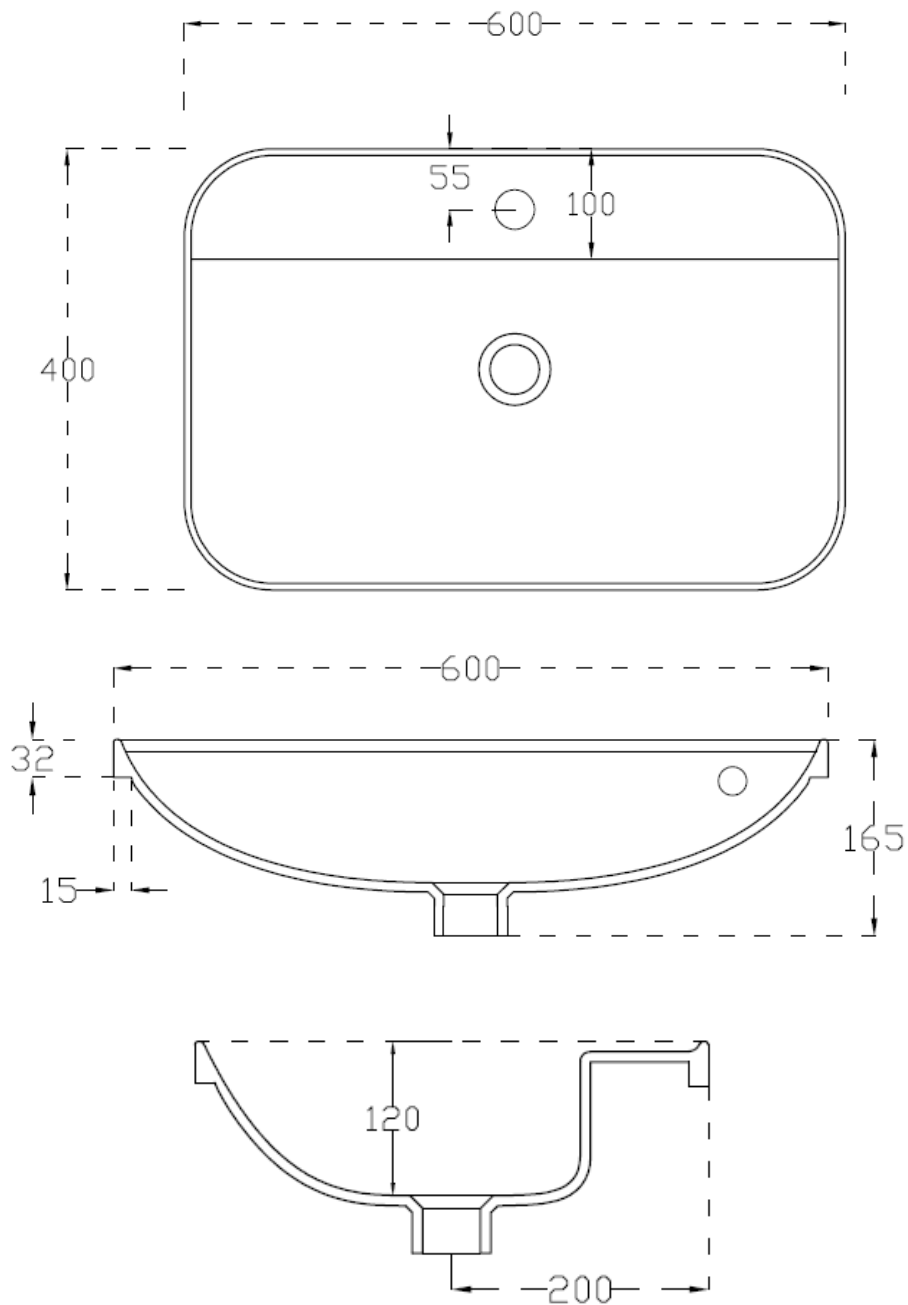

G240
GIÒ – LAVABO DA INCASSO CM 60 x 40 - 1 FORO
INSET WASHBASIN CM 60 x 40 1TH

INFORMAZIONI TECNICHE - TECHNICAL INFORMATION

Con troppo pieno – With overflow

17/10/2016 REV. 1