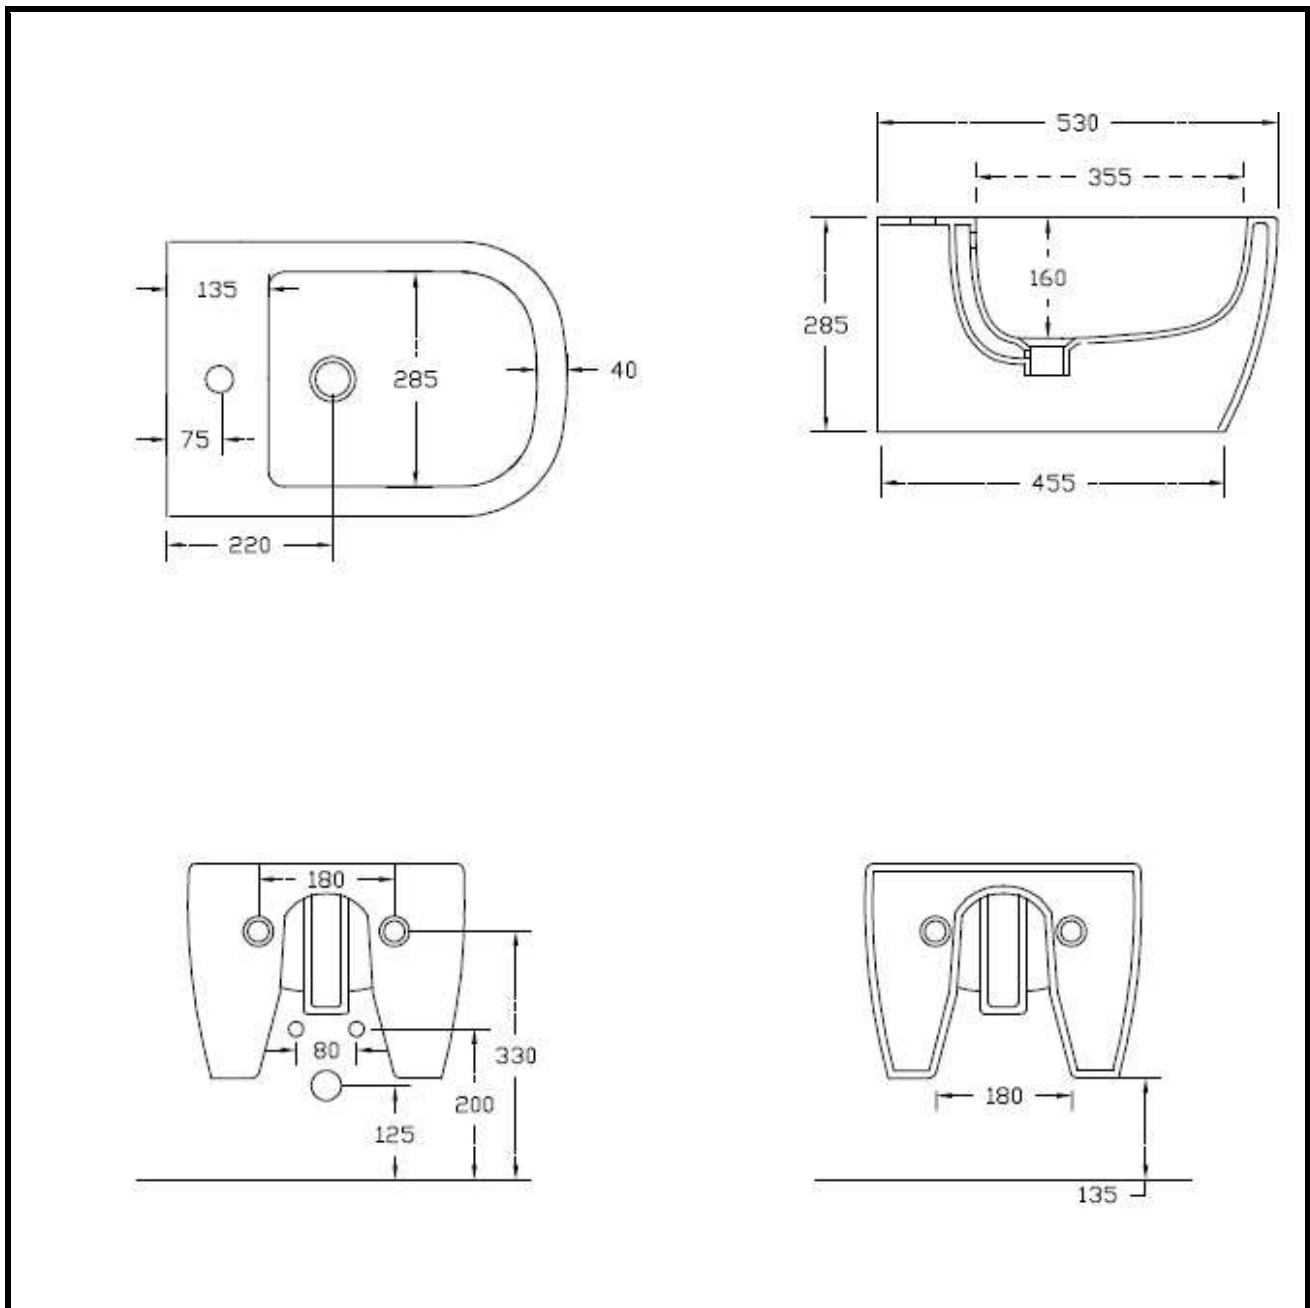

FAW14  
FASTER – BIDET SOSPESO  
WALL HUNG BIDET

INFORMAZIONI TECNICHE - TECHNICAL INFORMATION

Data: 28/10/2015 rev.1