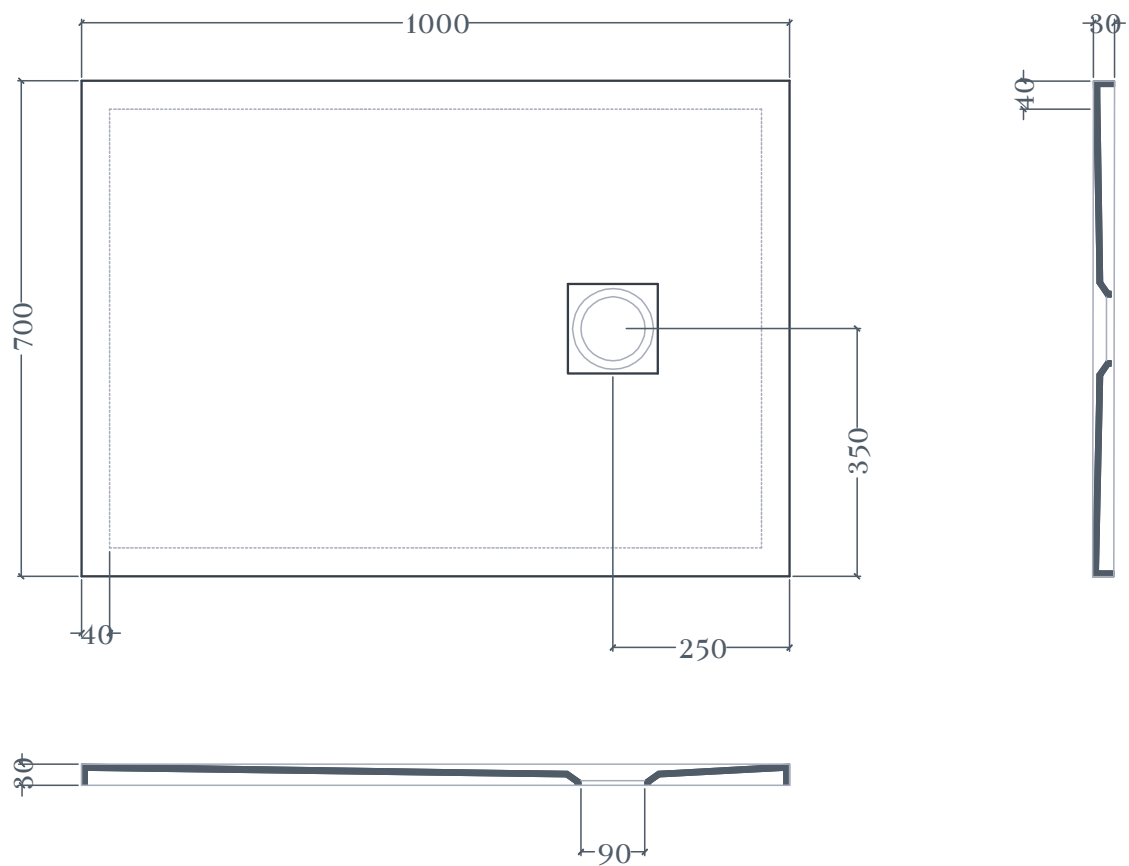

LAPIS | PDR023

Vaso sospeso 70*100*H3
Wall hung WC 70*100*H3

Peso: KG 27
Weight: KG 27

N.B. Le misure indicate possono subire una variazione dell'0,6% circa, dovuta ad usura stampi e a variazioni delle caratteristiche tecniche relative alle materie prime che compongono l'impasto.

N.B. Indicated size could have a variation of about 0,6% due to usure of the moulds or the variations of the materials' technical characteristics used in the mixture.