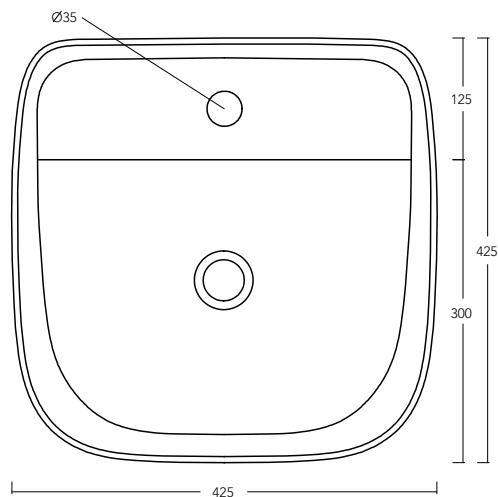

# SOFT 40 C.F.R. art. W2107

Lavabo appoggio con foro rubinetetto / Countertop washbasin with tap hole

# WHITE CERAMIC

MADE IN ITALY

**Dimensioni cm /  
Dimensions cm**  
42,5x42,5x18,5h

**Peso / Weight**  
kg. 13

**Accessori / Accessories**  
**MEW0009** - Piletta piatta scarico libero con tappo in ceramica Ø72 mm / Flat Free flow drain with ceramic cover Ø72 mm  
**MEW0609** - Piletta piatta click clack con tappo in ceramica Ø72 mm / Up and down drain with ceramic cover Ø72 mm

Vista zenitale / Zenital view

Sezione / Section

Vista frontale / Frontal view

Proiezione base / Base projection

IT

**Dimensioni:**

Tutte le misure possono variare leggermente rispetto ai pezzi reali in considerazione di usura degli stampi, variazioni tecniche negli impasti utilizzati e nel processo produttivo.