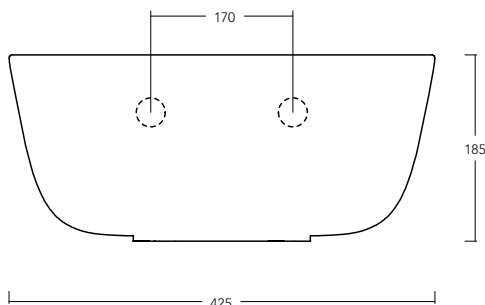

# WHITE CERAMIC

MADE IN ITALY

**Dimensioni cm /  
Dimensions cm**  
42,5x42,5x18,5h

**Peso / Weight**  
kg. 13

**Accessori / Accessories**  
**MEW0009** - Piletta piatta scarico libero con tappo in ceramica Ø72 mm / Flat Free flow drain with ceramic cover Ø72 mm  
**MEW0609** - Piletta piatta click clack con tappo in ceramica Ø72 mm / Up and down drain with ceramic cover Ø72 mm

Vista zenitale / Zenital view

Sezione / Section

Vista frontale / Frontal view

Proiezione base / Base projection

IT

**Dimensioni:**

Tutte le misure possono variare leggermente rispetto ai pezzi reali in considerazione di usura degli stampi, variazioni tecniche negli impasti utilizzati e nel processo produttivo.