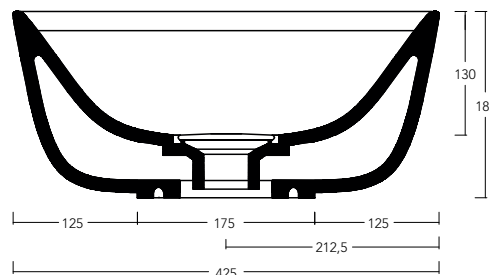

# WHITE CERAMIC

MADE IN ITALY

**Dimensioni cm /  
Dimensions cm**  
42,5x42,5x18,5h

**Peso / Weight**  
kg. 13

**Accessori / Accessories**  
**MEW0009** - Piletta piatta scarico libero con tappo in ceramica Ø72 mm / Flat Free flow drain with ceramic cover Ø72 mm  
**MEW0609** - Piletta piatta click clack con tappo in ceramica Ø72 mm / Up and down drain with ceramic cover Ø72 mm

Vista zenitale / Zenital view

Sezione / Section

Vista frontale / Frontal view

Proiezione base / Base projection

IT

**Dimensioni:**

Tutte le misure possono variare leggermente rispetto ai pezzi reali in considerazione di usura degli stampi, variazioni tecniche negli impasti utilizzati e nel processo produttivo.