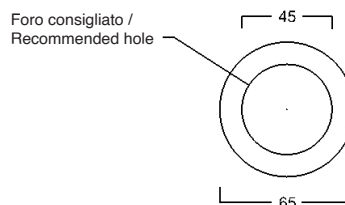

# WHITE CERAMIC

MADE IN ITALY

**Dimensioni cm /  
Dimensions cm**  
42,5x42,5x18,5h

**Peso / Weight**  
kg. 13

**Accessori / Accessories**  
**MEW0009** - Piletta piatta scarico libero con tappo in ceramica Ø72 mm / Flat Free flow drain with ceramic cover Ø72 mm  
**MEW0609** - Piletta piatta click clack con tappo in ceramica Ø72 mm / Up and down drain with ceramic cover Ø72 mm

Vista zenitale / Zenital view

Sezione / Section

Vista frontale / Frontal view

Proiezione base / Base projection

IT

**Dimensioni:**

Tutte le misure possono variare leggermente rispetto ai pezzi reali in considerazione di usura degli stampi, variazioni tecniche negli impasti utilizzati e nel processo produttivo.