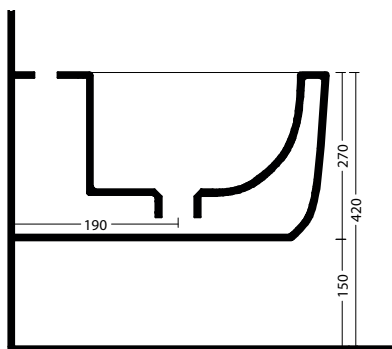

BASIC CIRCLE BIDET art. W0204

Bidet sospeso / Wall hung bidet

WHITE CERAMIC

MADE IN ITALY

Dimensioni cm / Dimensions cm

L36 P52,5 H27

Peso / Weight

kg. 19

● Cod. PK - Pinky

● Cod. GS - Giallo Spring

● Cod. RG - Rosso Granata

● Cod. VA - Verde Aloe

● Cod. OC - Ocra

● Cod. PL - Plum

Vista zenitale / Zenital view

Vista frontale / Frontal view

Sezione / Section

IT

Dimensioni:

Tutte le misure possono variare leggermente rispetto ai pezzi reali in considerazione di usura degli stampi, variazioni tecniche negli impasti utilizzati e nel processo produttivo.