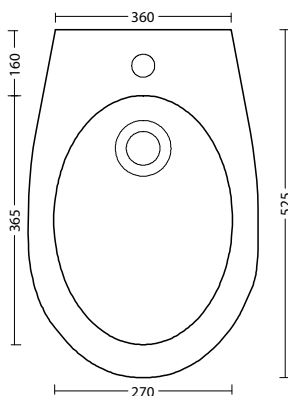

BASIC CIRCLE BIDET art. W0204

Bidet sospeso / Wall hung bidet

WHITE CERAMIC

MADE IN ITALY

Dimensioni cm / Dimensions cm

L36 P52,5 H27

Peso / Weight

kg. 19

● Cod. PK - Pinky

● Cod. GS - Giallo Spring

● Cod. RG - Rosso Granata

● Cod. VA - Verde Aloe

● Cod. OC - Ocra

● Cod. PL - Plum

Vista zenitale / Zenital view

Vista frontale / Frontal view

Sezione / Section

IT

Dimensioni:

Tutte le misure possono variare leggermente rispetto ai pezzi reali in considerazione di usura degli stampi, variazioni tecniche negli impasti utilizzati e nel processo produttivo.

N.B.

Dovuto a continue ricerche e sviluppi per migliorare la qualità, il produttore si riserva i diritti di variare delle specifiche senza preavviso.

EN

Dimensions:

All dimensions can show small differences compared to the real product due to usure of moulds, technical variations of raw materials in the mixture and in production.