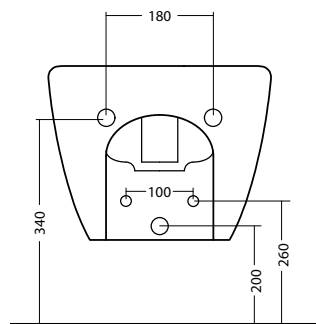

BASIC CIRCLE BIDET art. W0204

Bidet sospeso / Wall hung bidet

WHITE CERAMIC

MADE IN ITALY

Dimensioni cm / Dimensions cm

L36 P52,5 H27

Peso / Weight

kg. 19

Sezione / Section

IT

Dimensioni:

Tutte le misure possono variare leggermente rispetto ai pezzi reali in considerazione di usura degli stampi, variazioni tecniche negli impasti utilizzati e nel processo produttivo.

N.B.

Dovuto a continue ricerche e sviluppi per migliorare la qualità, il produttore si riserva i diritti di variare delle specifiche senza preavviso.

EN

Dimensions:

All dimensions can show small differences compared to the real product due to usure of moulds, technical variations of raw materials in the mixture and in production.