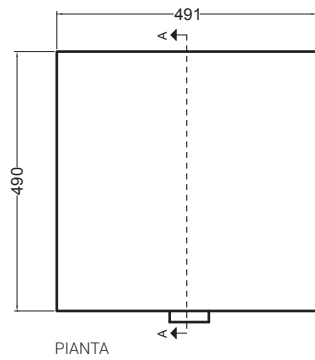

VOLANT 50X50

MBS5050_Base sospesa 1 anta

COLAVENE

Disegni Tecnici
Technical Drawings

PIANTA

VISTA POSTERIORE

VISTA FRONTALE

SEZIONE A-A