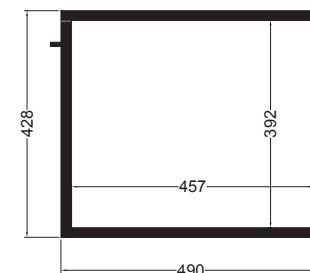

VOLANT 50X50

MBS5050_Base sospesa 1 anta

COLAVENE

Disegni Tecnici
Technical Drawings

PIANTA

VISTA POSTERIORE

VISTA FRONTALE

SEZIONE A-A