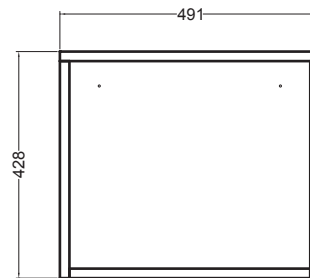

VOLANT 50X50

MBS5050_Base sospesa 1 anta

COLAVENE

Disegni Tecnici
Technical Drawings

PIANTA

VISTA POSTERIORE

VISTA FRONTALE

SEZIONE A-A