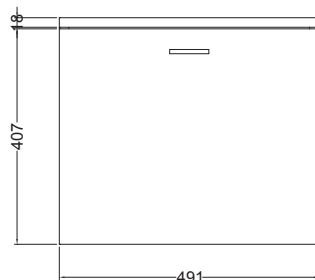

VOLANT 50X50

MBS5050_Base sospesa 1 anta

COLAVENE

Disegni Tecnici
Technical Drawings

PIANTA

VISTA POSTERIORE

VISTA FRONTALE

SEZIONE A-A