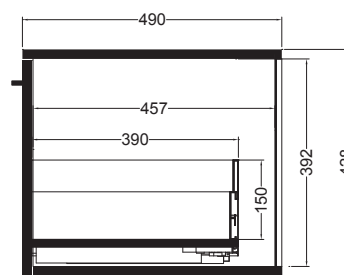

VOLANT 50X50

MBC5050_Base sospesa 1 cassetto

COLAVENE

Disegni Tecnici
Technical Drawings

PIANTA

VISTA POSTERIORE

VISTA FRONTALE

SEZIONE A-A