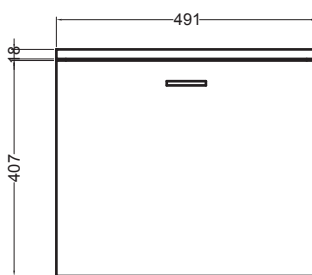

VOLANT 50X50

MBC5050_Base sospesa 1 cassetto

COLAVENE

Disegni Tecnici
Technical Drawings

PIANTA

VISTA POSTERIORE

VISTA FRONTALE

SEZIONE A-A