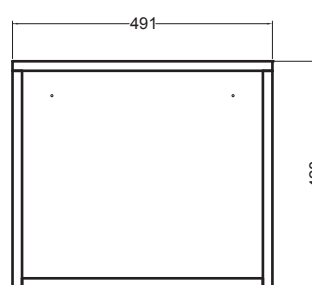

VOLANT 50X50

MBC5050_Base sospesa 1 cassetto

COLAVENE

Disegni Tecnici
Technical Drawings

PIANTA

VISTA POSTERIORE

VISTA FRONTALE

SEZIONE A-A