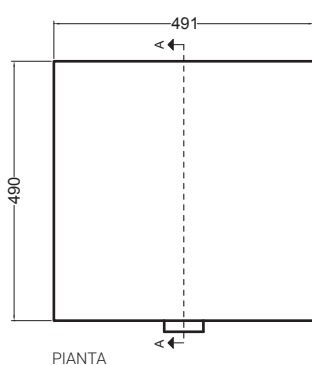

VOLANT 50X50

MBC5050_Base sospesa 1 cassetto

COLAVENE

Disegni Tecnici
Technical Drawings

PIANTA

VISTA POSTERIORE

VISTA FRONTALE

SEZIONE A-A