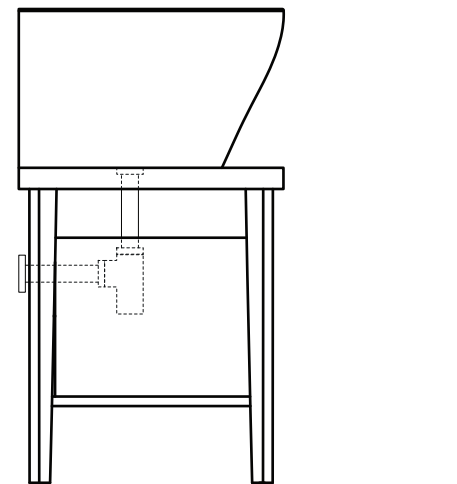

TINO

Lavabo con mobile in legno massello frassino

60X50X30 h.

kg 23

Capienza vasca Litri 21

PIANTA

VISTA FRONTALE

SEZIONE A-A'

VISTA POSTERIORE

PIANTA

VISTA FRONTALE

VISTA LATERALE