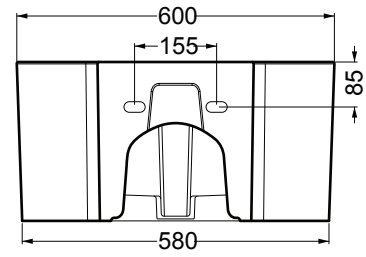

TINO

Lavabo con mobile in legno massello frassino

60X50X30 h.

kg 23

Capienza vasca Litri 21

PIANTA

VISTA FRONTALE

SEZIONE A-A'

VISTA POSTERIORE

PIANTA

VISTA FRONTALE

VISTA LATERALE