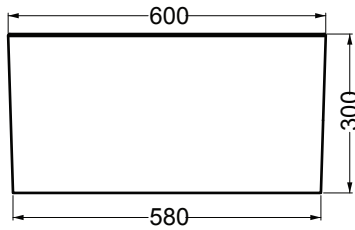

TINO

Lavabo con mobile in legno massello frassino

60X50X30 h.

kg 23

Capienza vasca Litri 21

PIANTA

VISTA FRONTALE

SEZIONE A-A'

VISTA POSTERIORE

PIANTA

VISTA FRONTALE

VISTA LATERALE