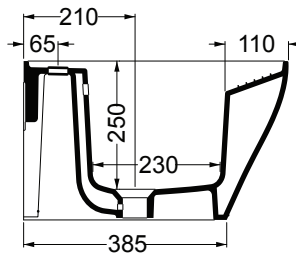

TINO

Lavabo con mobile in legno massello frassino

60X50X30 h.

kg 23

Capienza vasca Litri 21

PIANTA

VISTA FRONTALE

SEZIONE A-A'

VISTA POSTERIORE

PIANTA

VISTA FRONTALE

VISTA LATERALE