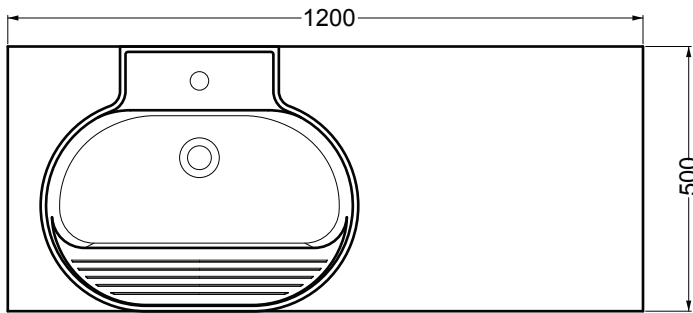

TINO

Lavabo con mobile in legno massello frassino

60X50X30 h.

kg 23

Capienza vasca Litri 21

PIANTA

VISTA FRONTALE

SEZIONE A-A'

VISTA POSTERIORE

PIANTA

VISTA FRONTALE

VISTA LATERALE