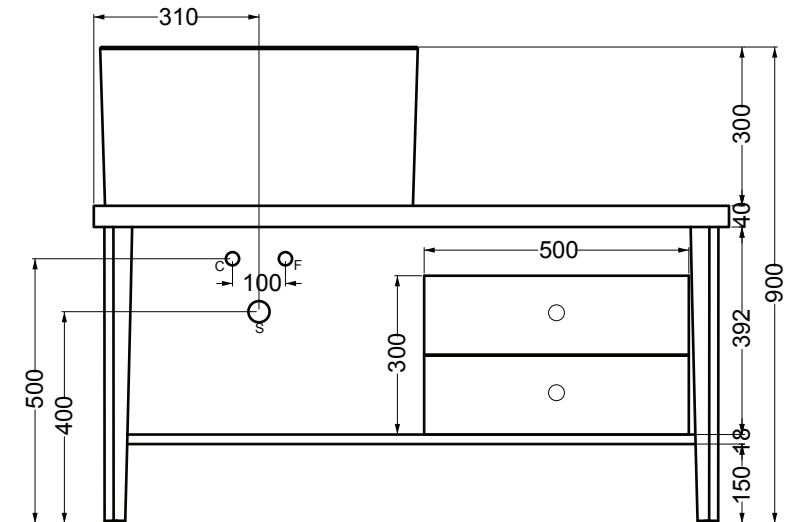

TINO

Lavabo con mobile in legno massello frassino

60X50X30 h.

kg 23

Capienza vasca Litri 21

PIANTA

VISTA FRONTALE

SEZIONE A-A'

VISTA POSTERIORE

PIANTA

VISTA FRONTALE

VISTA LATERALE