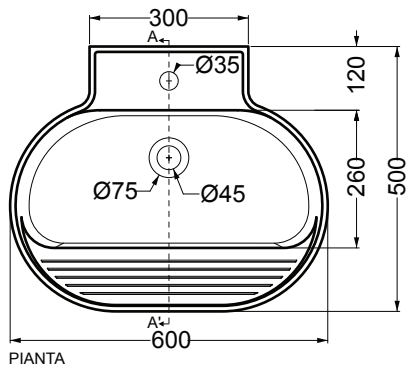

TINO

Lavabo con mobile in legno massello frassino

60X50X30 h.

kg 23

Capienza vasca Litri 21

PIANTA

VISTA FRONTALE

SEZIONE A-A'

VISTA POSTERIORE

PIANTA

VISTA FRONTALE

VISTA LATERALE