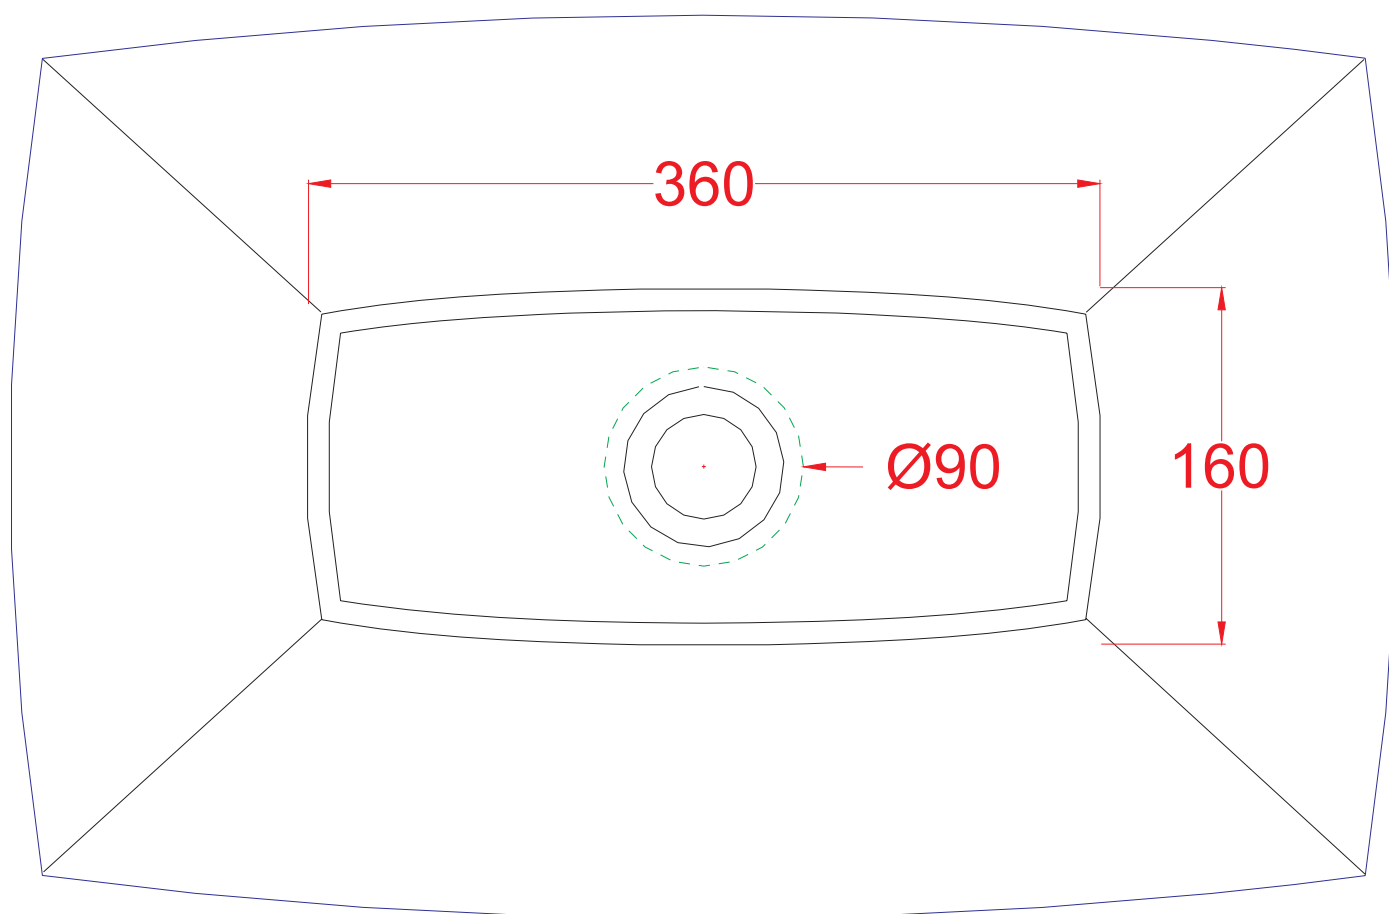

ART CERAM

Scasso per Jazz 60

- Ingombro lavabo- Obstruction
- Appoggio - Base
- Scasso consigliato -Recommended size of hole