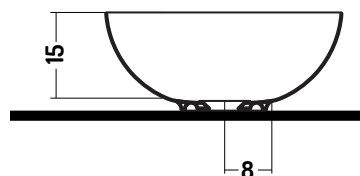

SLIM

COD. SL0400V001

Lavabo Appoggio

Counter Basin

Ø 42 cm

Disponibilità colori

cod. 01
Bianco Lucido
White Gloss

cod. 51
Bianco Opaco
White Matt

cod. 52
Nero Opaco
Black Matt

cod. 02
Nero Lucido
Black Gloss

cod. 53
Grigio Bromo
Grey Bromine

cod. 56
Grigio Perla
Pearl Grey

cod. 55
Castoro
Beaver

cod. 54
Tortora
Turtle-Dove

Caratteristiche

Smalto
Antibatterico
Antibacterial
Glaze

Facilità di pulizia
Easy to Clean

DISEGNO CERAMICA SRL

Via del Bocciodromo snc
01035 Gallese Scalo (VT) ITALY

Tel. +39.0761.496725
Fax +39.0761.496726

disegnoc@disegnoceramica.com

Ufficio Commerciale ITALIA

giacinta@disegnoceramica.com
annamossi@disegnoceramica.com

Ufficio Export

novella@disegnoceramica.com
natalie@disegnoceramica.com

Ufficio Tecnico

ufficiotecnico@disegnoceramica.com