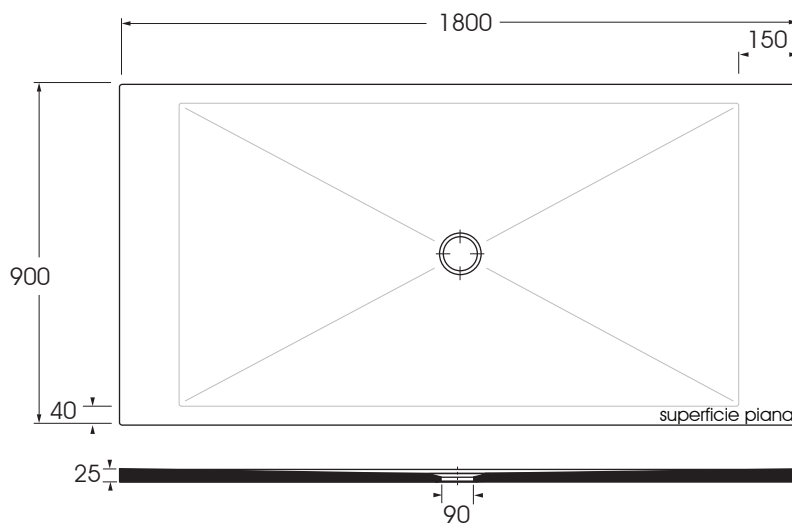

SDPD18009020

piatto doccia/ shower tray

codice
code

Piatto doccia SoloDue H2 cm 180 X 90.
SoloDue h2 cm 180 X 90 shower tray.

cotone/ cotton

SDPD18009020CT

finiture COLORS 1250°/ COLORS 1250° finishing

SDPD18009020...

SDPD18009020 MC/MB....

finiture SHINE/ SHINE finishing

SDPD18009020...

(Specificare il colore al momento dell'ordine/ Specify the color when ordering)

SDPD18009020 PS/SA/SS

CM 180x90xh2

scatole/box 1

kg 54

scala/scale 1:20 dimensioni/dimensions in mm

- Colori disponibili per tutti i prodotti SOLODUE
e per il tappo copripiletta

- Available for all SOLODUE products
and for the free flow drains

COLORS 1250°

Le malteceramiche

SHINE

Complementi/complements:

Codice
code

Codice
code

Piletta doccia 1" 1/4 di diametro (ø 90) con tappo COLORATO:
COLORS 1250° / Le malteceramiche / SHINE

1" 1/4 (ø 90) diameter waste system for shower tray provided with
colors top: COLORS 1250° / le malteceramiche / SHINE