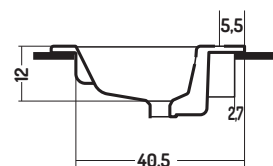

QUBO SQUARE 46

COD QS08146101

Consolle incasso 80
Recessed console 80
monoforo / one tap hole

Disponibilità colori

cod. 01
Bianco Lucido
White Gloss

cod. 51
Bianco Opaco
White Matt

cod. 52
Nero Opaco
Black Matt

cod. 02
Nero Lucido
Black Gloss

cod. 53
Grigio Bromo
Grey Bromine

cod. 56
Grigio Perla
Pearl Grey

cod. 55
Castoro
Beaver

cod. 54
Tortora
Turtle-Dove

Caratteristiche

Smalto
Antibatterico
Antibacterial
Glaze

Lavabo
Rettificato
Grind Basin

Facilità di pulizia
Easy to Clean

DISEGNO CERAMICA SRL

Via del Bocciodromo snc
01035 Gallese Scalo (VT) ITALY

Tel. +39.0761.496725
Fax +39.0761.496726

info@disegnoceramica.com

Ufficio Commerciale ITALIA

giacinta@disegnoceramica.com
annamosi@disegnoceramica.com

Ufficio Export

novella@disegnoceramica.com
natalie@disegnoceramica.com

Ufficio Tecnico

ufficiotecnico@disegnoceramica.com