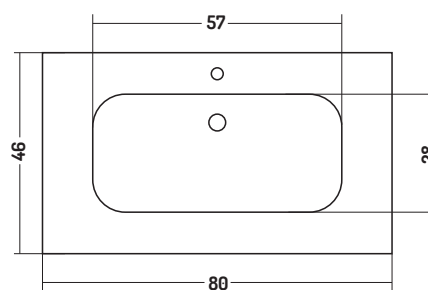

QUBO SQUARE 46

COD QS08146101

Consolle incasso 80
Recessed console 80
monoforo / one tap hole

Disponibilità colori

cod. 01
Bianco Lucido
White Gloss

cod. 51
Bianco Opaco
White Matt

cod. 52
Nero Opaco
Black Matt

cod. 02
Nero Lucido
Black Gloss

cod. 53
Grigio Bromo
Grey Bromine

cod. 56
Grigio Perla
Pearl Grey

cod. 55
Castoro
Beaver

cod. 54
Tortora
Turtle-Dove

Caratteristiche

Smalto
Antibatterico
Antibacterial
Glaze

Lavabo
Rettificato
Grind Basin

Facilità di pulizia
Easy to Clean

DISEGNO CERAMICA SRL

Via del Bocciodromo snc
01035 Gallese Scalo (VT) ITALY

Tel. +39.0761.496725
Fax +39.0761.496726

info@disegnoceramica.com

Ufficio Commerciale ITALIA

giacinta@disegnoceramica.com
annamosi@disegnoceramica.com

Ufficio Export

novella@disegnoceramica.com
natalie@disegnoceramica.com

Ufficio Tecnico

ufficiotecnico@disegnoceramica.com