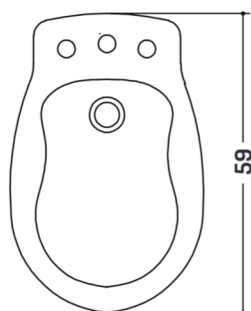

PAOLINA

COD. PA00600101 - 1 foro / 1 hole

COD. PA00600301 - 3 fori / 3 holes

Bidet a terra

Back to wall Bidet

Disponibilità colori

cod. 01
Bianco Lucido
White Gloss

Caratteristiche