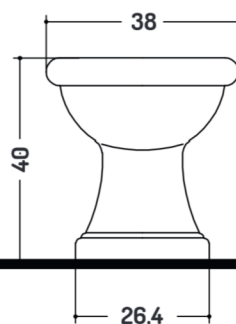

PAOLINA

COD. PA00600101 - 1 foro / 1 hole

COD. PA00600301 - 3 fori / 3 holes

Bidet a terra

Back to wall Bidet

Disponibilità colori

cod. 01
Bianco Lucido
White Gloss

Caratteristiche