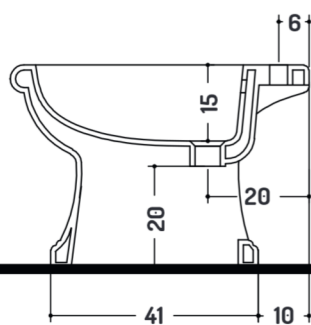

PAOLINA

COD. PA00600101 - 1 foro / 1 hole

COD. PA00600301 - 3 fori / 3 holes

Bidet a terra

Back to wall Bidet

Disponibilità colori

cod. 01
Bianco Lucido
White Gloss

Caratteristiche