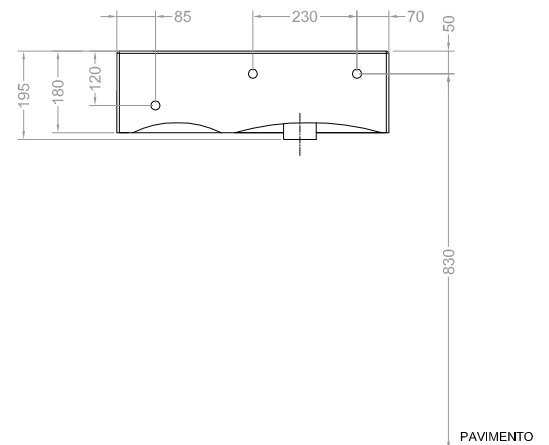

NOBU

Struttura QUADRELLO 60X50
con cassetto

Rev.0 del 16-01-2019

VISTA ISOMETRICA

VISTA IN PIANTA

VISTA POSTERIORE

VISTA FRONTALE

SEZ. A-A