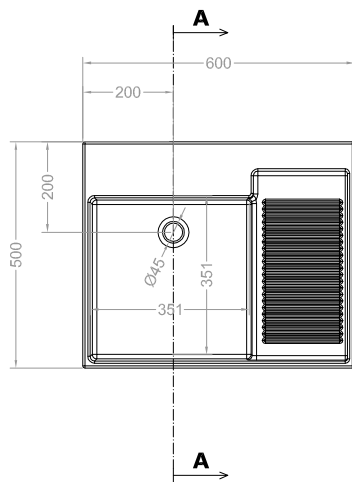

NOBU

Struttura QUADRELLO 60X50
con cassetto

Rev.0 del 16-01-2019

VISTA ISOMETRICA

VISTA IN PIANTA

VISTA POSTERIORE

VISTA FRONTALE

SEZ. A-A