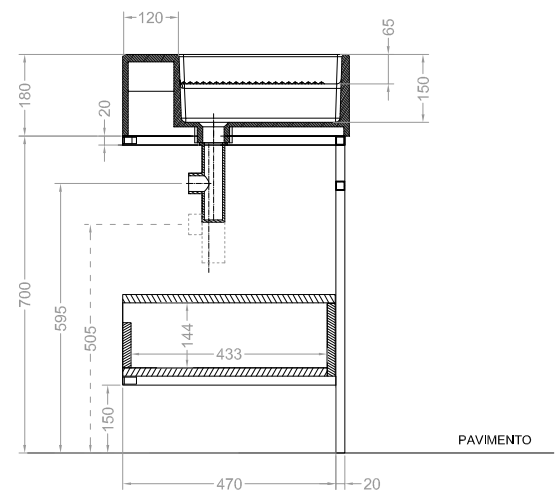

NOBU

Struttura QUADRELLO 60X50
con cassetto

Rev.0 del 16-01-2019

VISTA ISOMETRICA

VISTA IN PIANTA

VISTA POSTERIORE

VISTA FRONTALE

SEZ. A-A