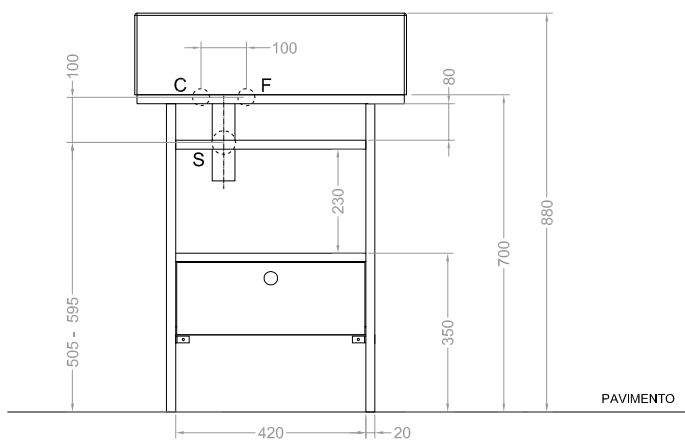

NOBU

Struttura QUADRELLO 60X50
con cassetto

Rev.0 del 16-01-2019

VISTA ISOMETRICA

VISTA IN PIANTA

VISTA POSTERIORE

VISTA FRONTALE

SEZ. A-A