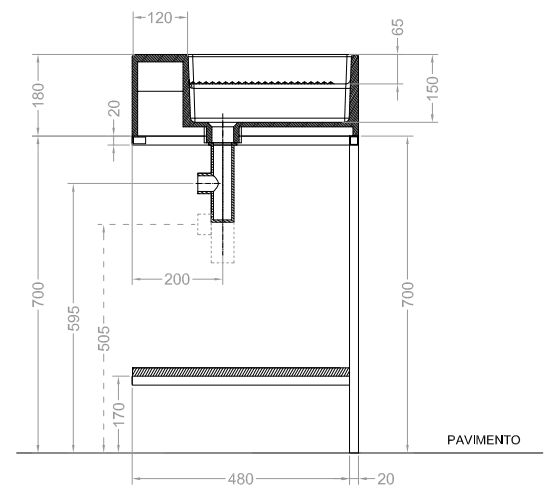

**NOBU**

Struttura QUADRELLO 100X50

con piano in legno

Rev.0 del 16-01-2019

VISTA ISOMETRICA

VISTA POSTERIORE

VISTA FRONTALE

SEZ. A-A