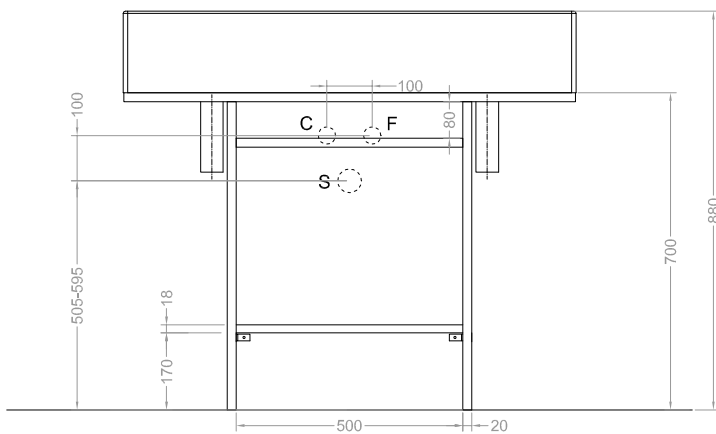

**NOBU**

Struttura QUADRELLO 100X50

con piano in legno

Rev.0 del 16-01-2019

VISTA ISOMETRICA

VISTA POSTERIORE

VISTA FRONTALE

SEZ. A-A