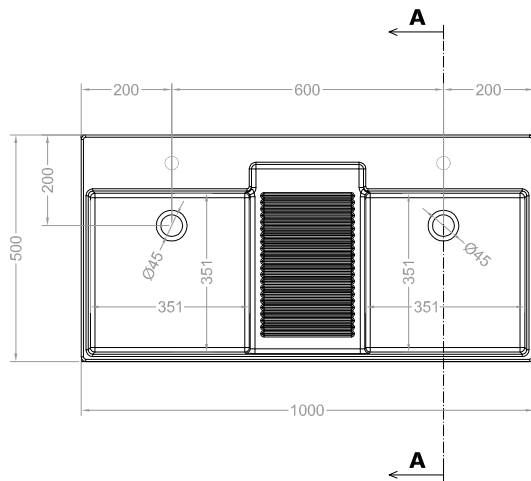

**NOBU**

Struttura QUADRELLO 100X50

con piano in legno

Rev.0 del 16-01-2019

VISTA ISOMETRICA

VISTA POSTERIORE

VISTA FRONTALE

SEZ. A-A