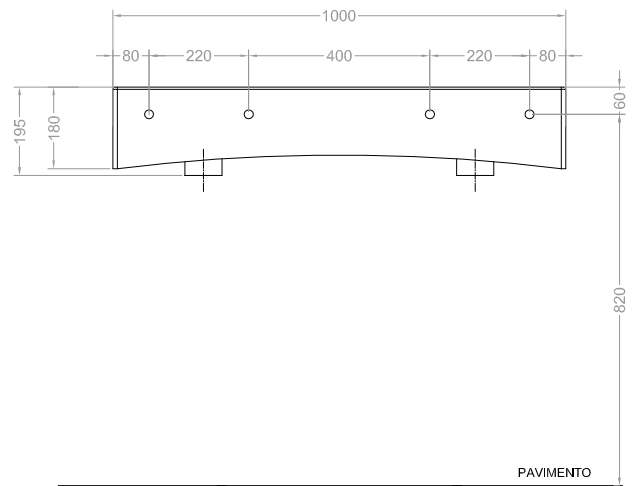

**NOBU**

Struttura QUADRELLO 100X50

con piano in legno

Rev.0 del 16-01-2019

VISTA ISOMETRICA

VISTA POSTERIORE

VISTA FRONTALE

SEZ. A-A