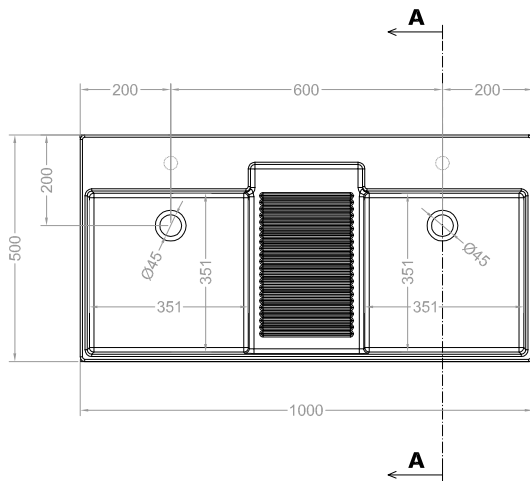

**NOBU**

Struttura QUADRELLO 100X50

con cassette

Rev.0 del 16-01-2019

VISTA ISOMETRICA

VISTA IN PIANTA

VISTA POSTERIORE

VISTA FRONTALE