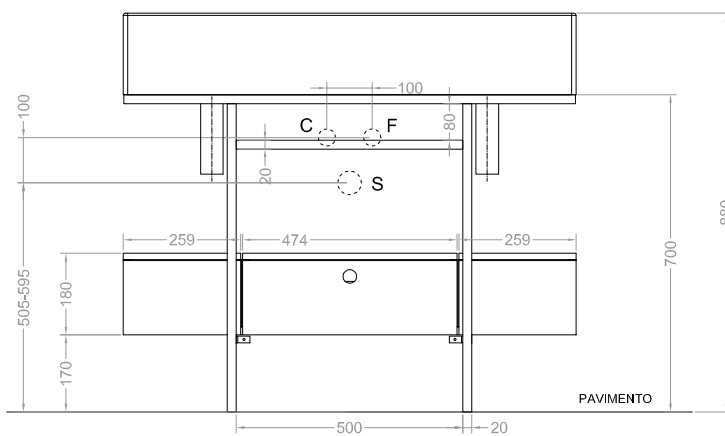

**NOBU**

Struttura QUADRELLO 100X50

con cassette

Rev.0 del 16-01-2019

VISTA ISOMETRICA

VISTA IN PIANTA

VISTA POSTERIORE

VISTA FRONTALE