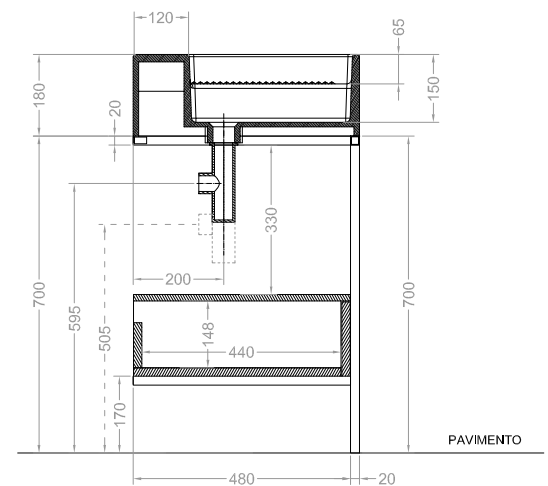

**NOBU**

Struttura QUADRELLO 100X50

con cassette

Rev.0 del 16-01-2019

VISTA ISOMETRICA

VISTA IN PIANTA

VISTA POSTERIORE

VISTA FRONTALE