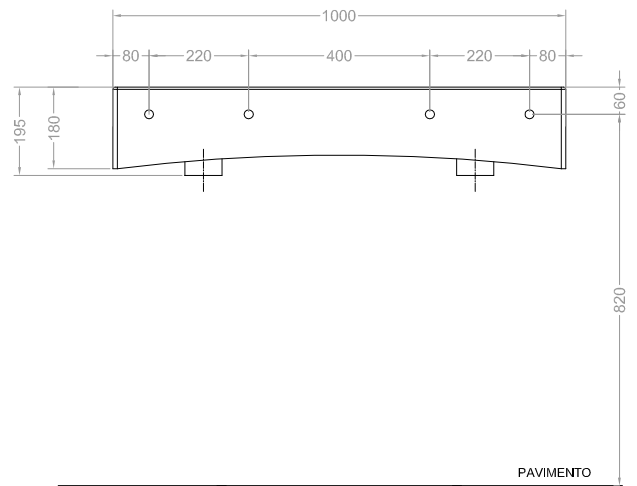

**NOBU**

Struttura QUADRELLO 100X50

con cassette

Rev.0 del 16-01-2019

VISTA ISOMETRICA

VISTA IN PIANTA

VISTA POSTERIORE

VISTA FRONTALE