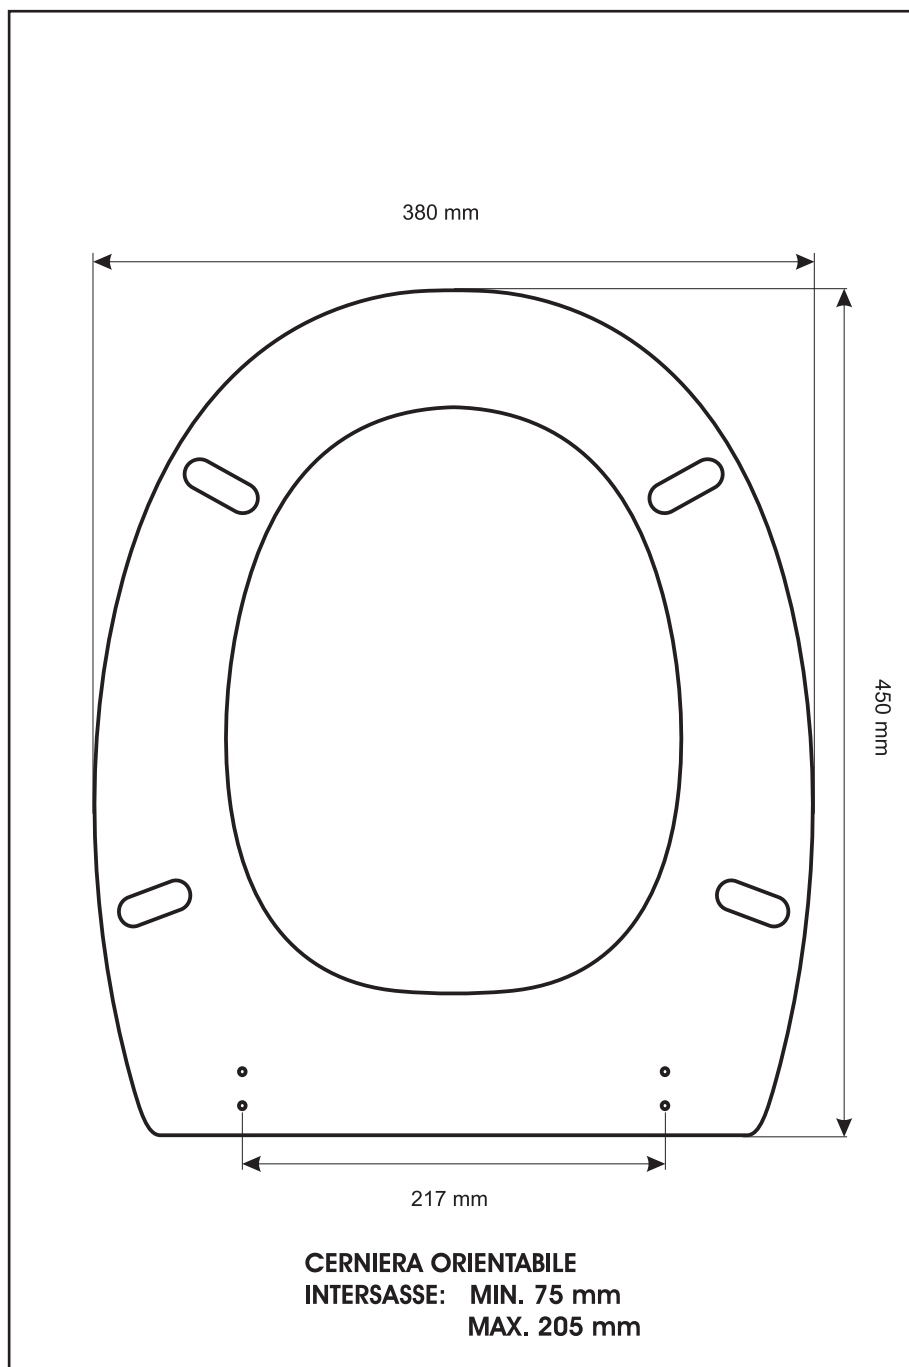

SCHEDA TECNICA
COPRIWATER IN RESINA POLIESTERE

Codice articolo: **40190**

Nome articolo: **MAXI AUREA**

Azienda: **SCIC**

Cerniera: **CERNIERA T230 KIT 9 VITE 65**

Paracolpi anteriori: **mm 10 - 2 CHIODI**

Paracolpi posteriori: **mm 10 - 2 CHIODI**

CERNIERA

PARACOLPI ANTERIORI

PARACOLPI POSTERIORI