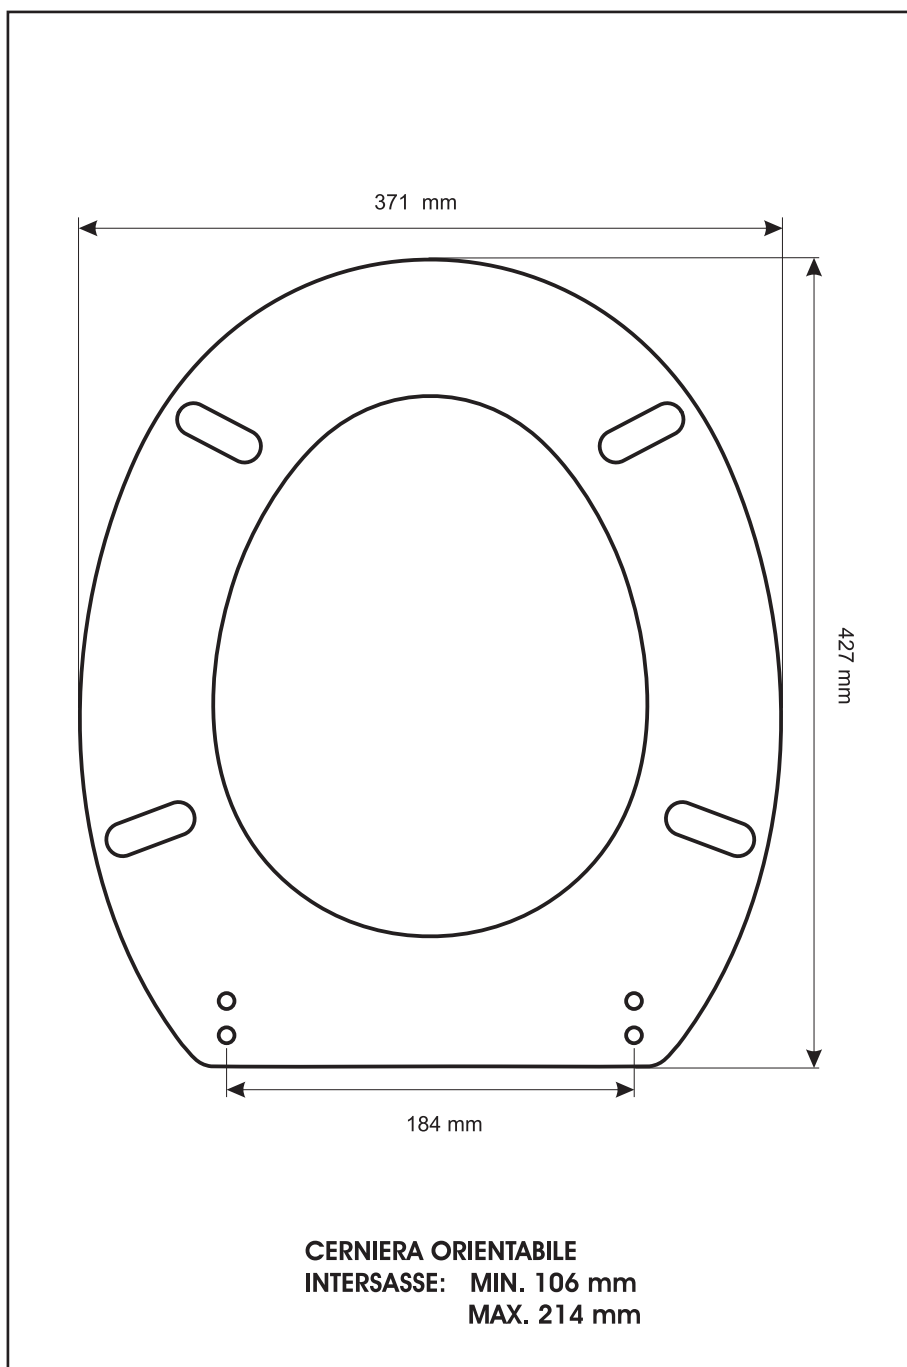

SCHEMA TECNICA
COPRIWATER IN RESINA POLIESTERE

Codice articolo: 3915N
Nome articolo: **LONGA**
Azienda: **SCALA**
Cerniera: **UNIVERSALE CON VITE IN TESTA**
Paracolpi anteriori: **mm 10 - 2 CHIODI**
Paracolpi posteriori: **mm 10 - 2 CHIODI**