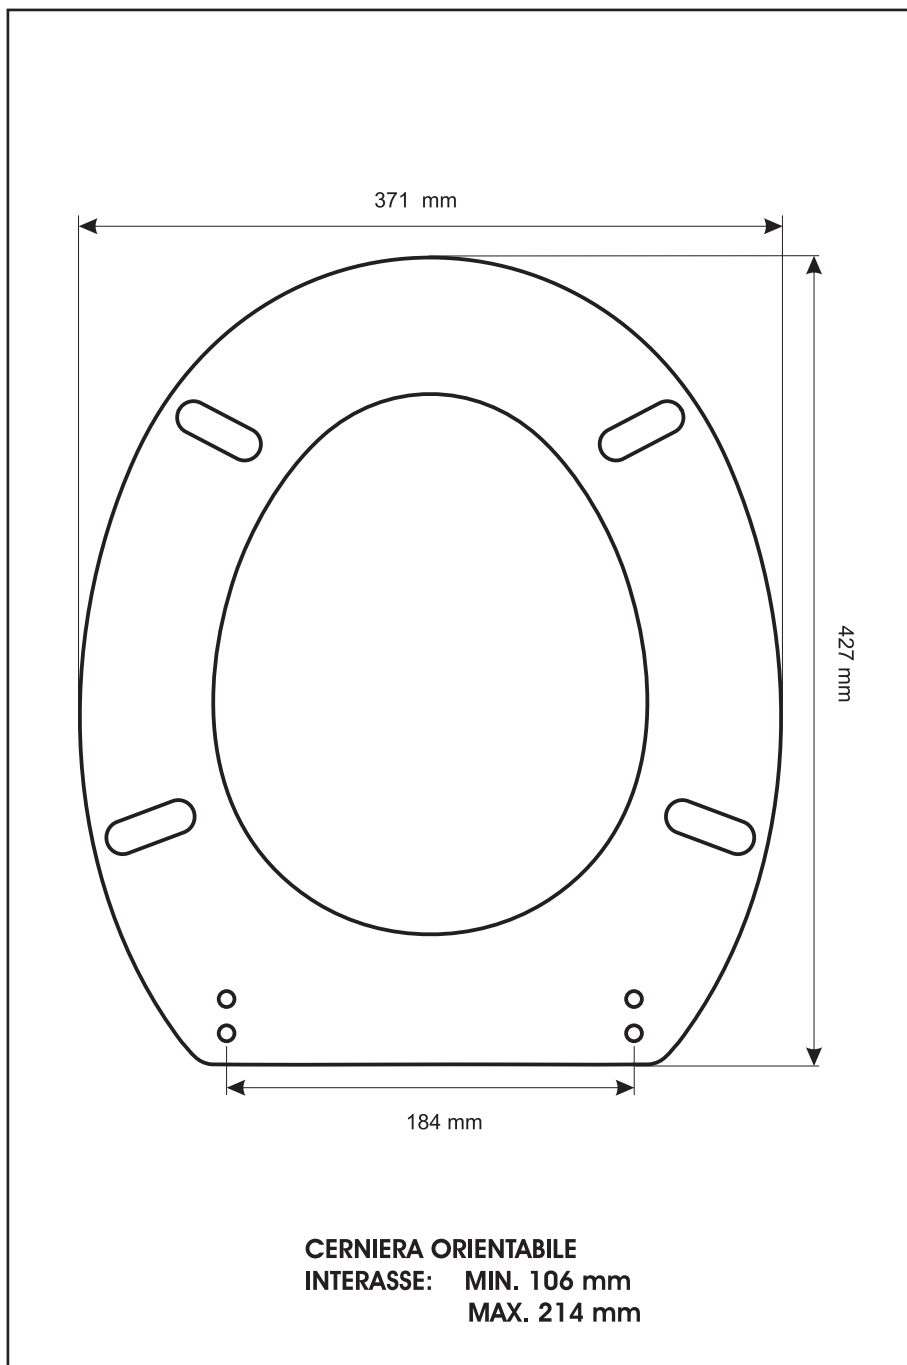

SCHEMA TECNICA
COPRIWATER IN RESINA POLIESTERE

Codice articolo: 3415N

Nome articolo: IRIS

Azienda: EURO CERAMICHE

Cerniera: UNIVERSALE CON VITE IN TESTA

Paracolpi anteriori: mm 10 - 2 CHIODI

Paracolpi posteriori: mm 10 - 2 CHIODI

CERNIERA

PARACOLPI ANTERIORI

PARACOLPI POSTERIORI