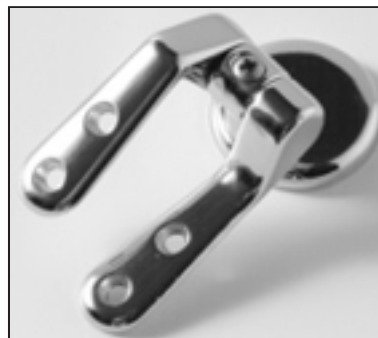

SCHEMA TECNICA
COPRIWATER IN RESINA POLIESTERE

Codice articolo: 3415N

Nome articolo: IRIS

Azienda: EURO CERAMICHE

Cerniera: UNIVERSALE CON VITE IN TESTA

Paracolpi anteriori: mm 10 - 2 CHIODI

Paracolpi posteriori: mm 10 - 2 CHIODI

CERNIERA

PARACOLPI ANTERIORI

PARACOLPI POSTERIORI