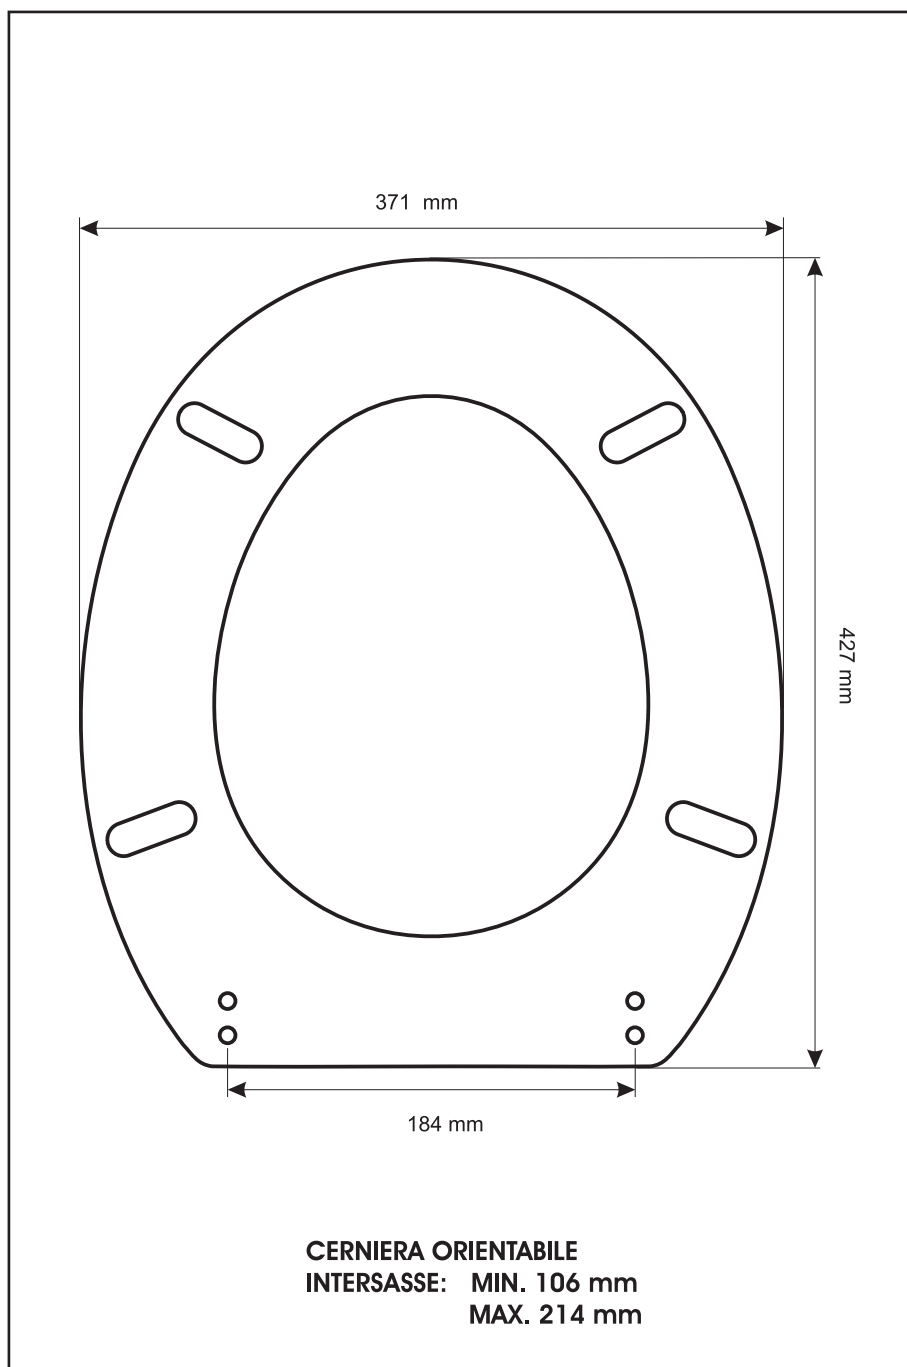

SCHEDA TECNICA
COPRIWATER IN RESINA POLIESTERE

Codice articolo: 3615N

Nome articolo: GARDENA

Azienda: POZZI GINORI

Cerniera: UNIVERSALE CON VITE IN TESTA

Paracolpi anteriori: mm 10 - 2 CHIODI

Paracolpi posteriori: mm 10 - 2 CHIODI