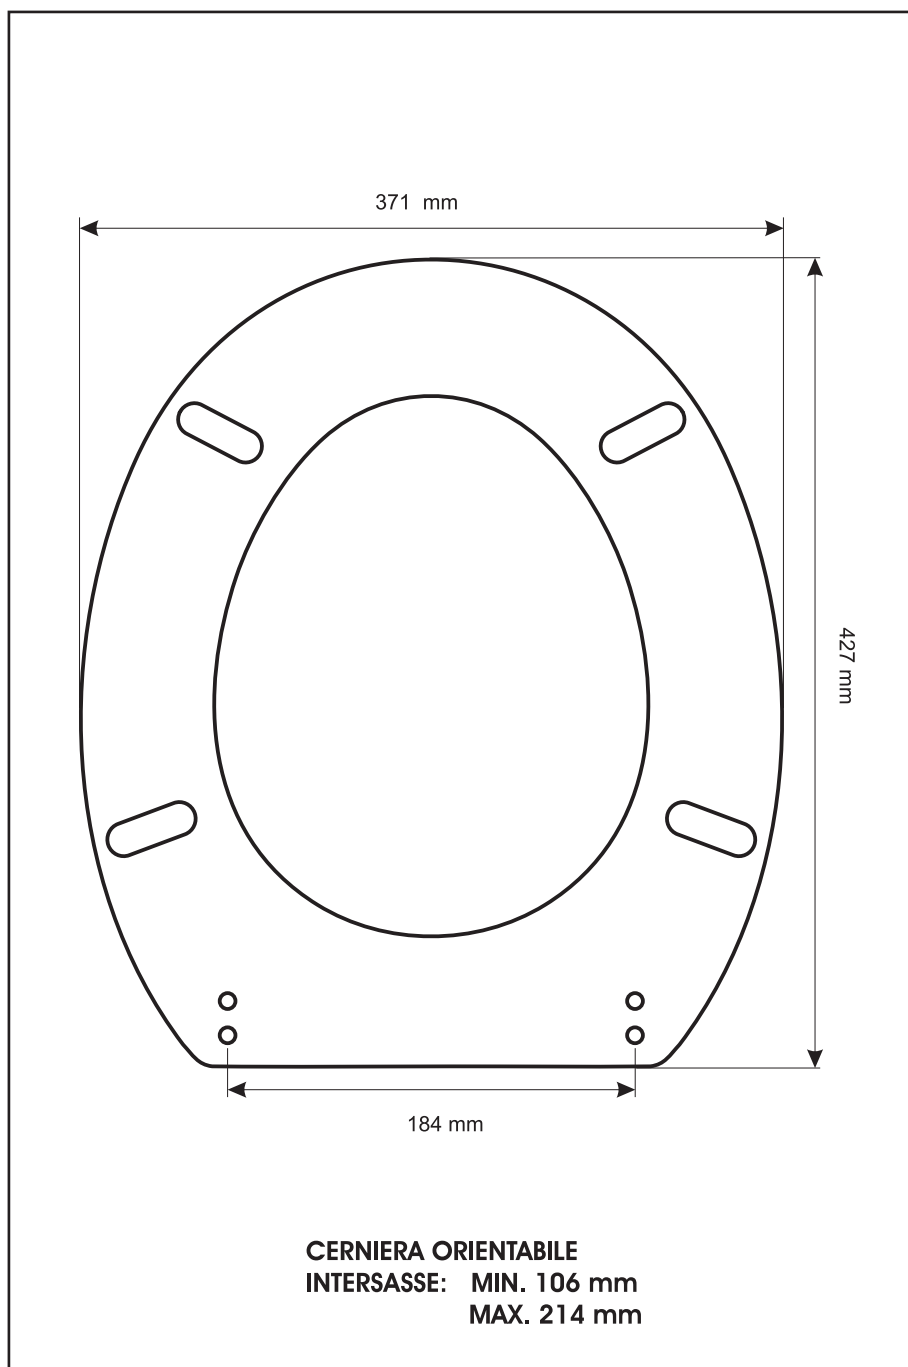

**SCHEDA TECNICA**  
COPRIWATER IN RESINA POLIESTERE

Codice articolo: **3615N**  
Nome articolo: **EUROPA**  
Azienda: **POZZI GINORI**  
Cerniera: **UNIVERSALE CON VITE IN TESTA**  
Paracolpi anteriori: **mm 10 - 2 CHIODI**  
Paracolpi posteriori: **mm 10 - 2 CHIODI**