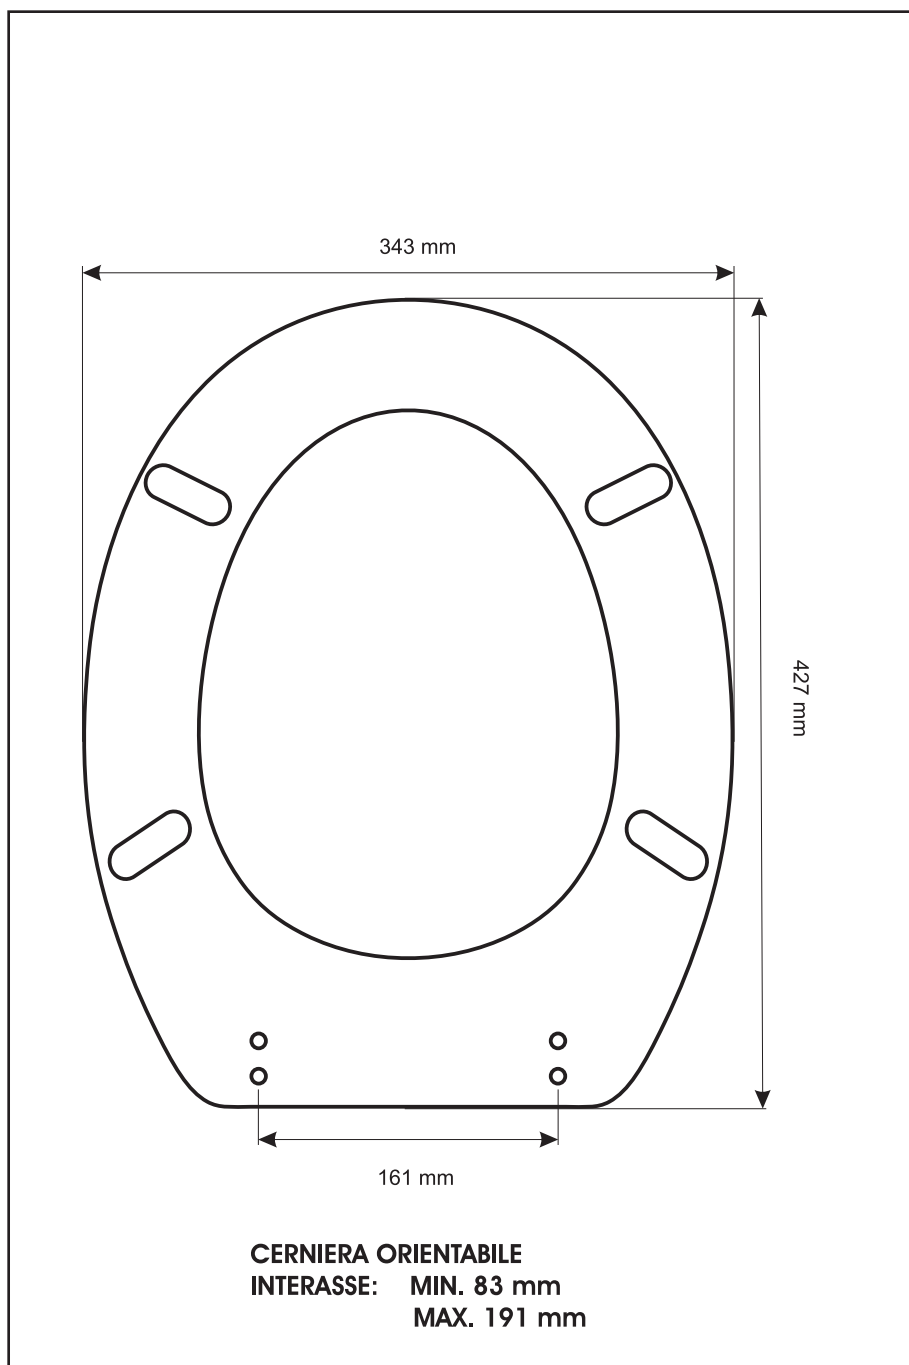

SCHEDA TECNICA
COPRIWATER IN RESINA POLIESTERE

Codice articolo: **03145**

Nome articolo: **LIDO**

Azienda: **ASTRA**

Cerniera: **UNIVERSALE CON VITE IN TESTA**

Paracolpi anteriori: **mm 10 - 2 CHIODI**

Paracolpi posteriori: **mm 12 - 2 CHIODI**

CERNIERA

PARACOLPI ANTERIORI

PARACOLPI POSTERIORI