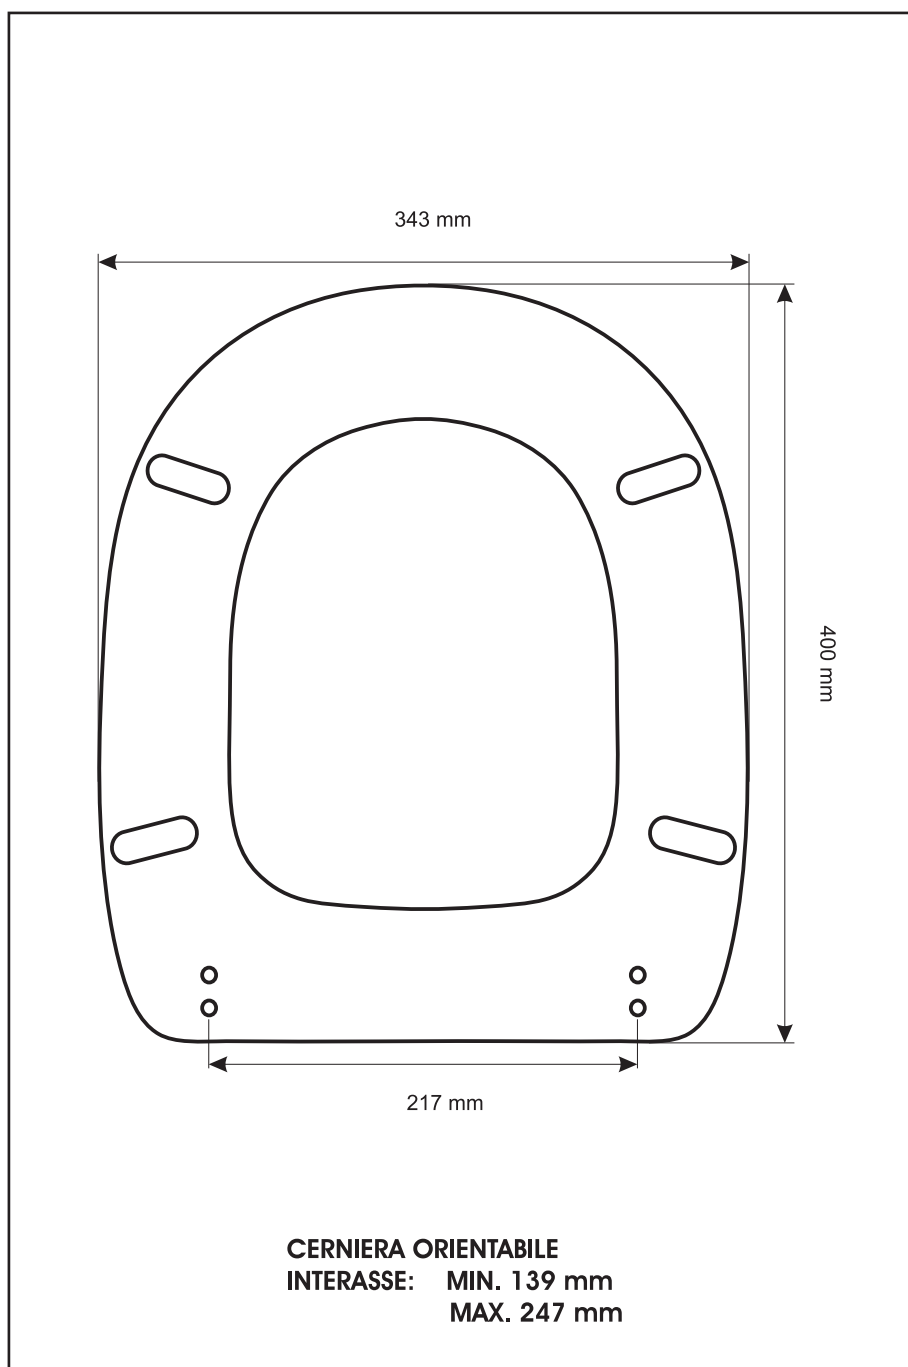

SCHEMA TECNICA
COPRIWATER IN RESINA POLIESTERE

Codice articolo: **2813A**

Nome articolo: **HERA**

Azienda: **CIELO**

Cerniera: **UNIVERSALE CON VITE IN TESTA**

Paracolpi anteriori: **mm 08 - 2 CHIODI**

Paracolpi posteriori: **mm 14 - 2 CHIODI**