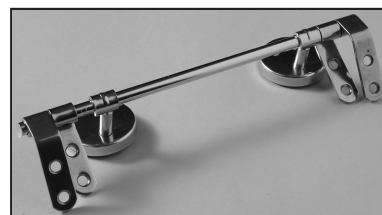

SCHEDA TECNICA
COPRIWATER IN RESINA POLIESTERE

Codice articolo: 12139

Nome articolo: SAHARA

Azienda: DELTA

Cerniera: CERNIERA T 230 KIT 9 VITE 65

Paracolpi anteriori: mm 10 - 2 CHIODI

Paracolpi posteriori: mm 14 - 2 CHIODI

CERNIERA

PARACOLPI ANTERIORI

PARACOLPI POSTERIORI