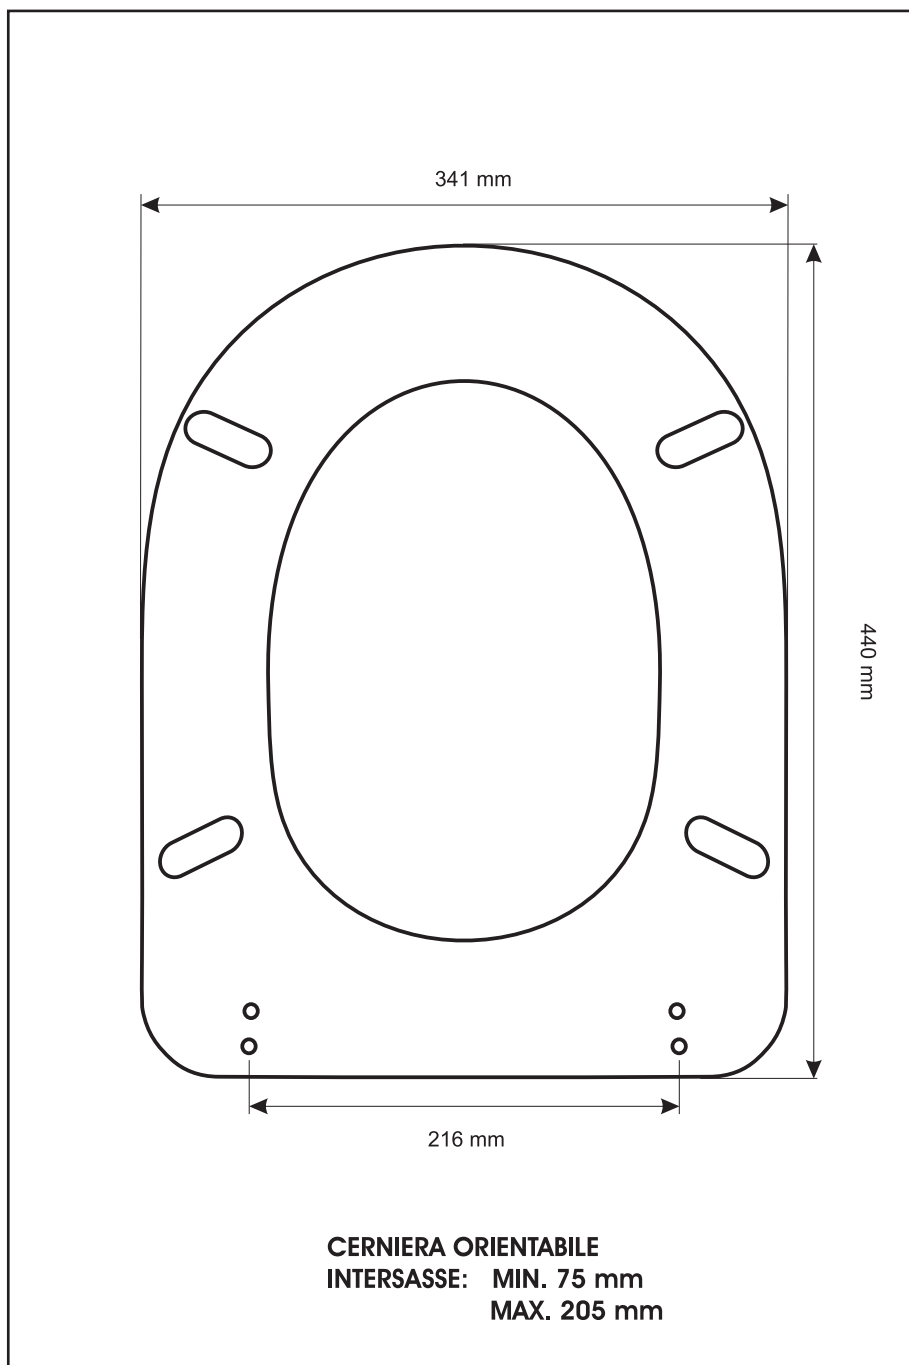

SCHEDA TECNICA
COPRIWATER IN RESINA POLIESTERE

Codice articolo: 12139

Nome articolo: SAHARA

Azienda: DELTA

Cerniera: CERNIERA T 230 KIT 9 VITE 65

Paracolpi anteriori: mm 10 - 2 CHIODI

Paracolpi posteriori: mm 14 - 2 CHIODI