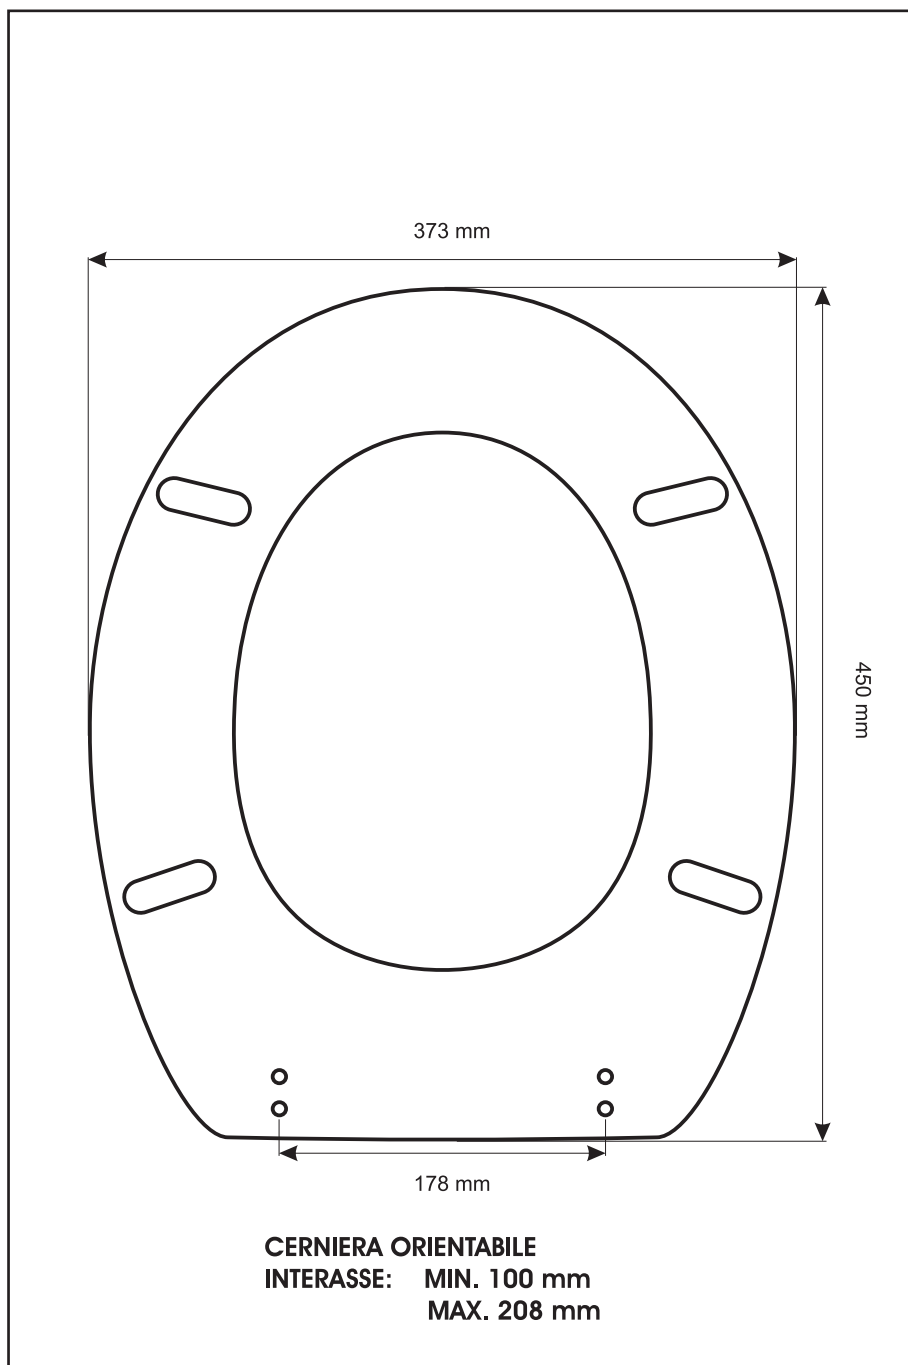

SCHEDA TECNICA
COPRIWATER IN RESINA POLIESTERE

Codice articolo: 02137

Nome articolo: OASI

Azienda: ARTIGIANO CERAMICO

Cerniera: UNIVERSALE ESPANSIONE 14 FORO LATERALE

Paracolpi anteriori: mm 14 - 2 CHIODI

Paracolpi posteriori: mm 14 - 2 CHIODI

CERNIERA

PARACOLPI ANTERIORI

PARACOLPI POSTERIORI