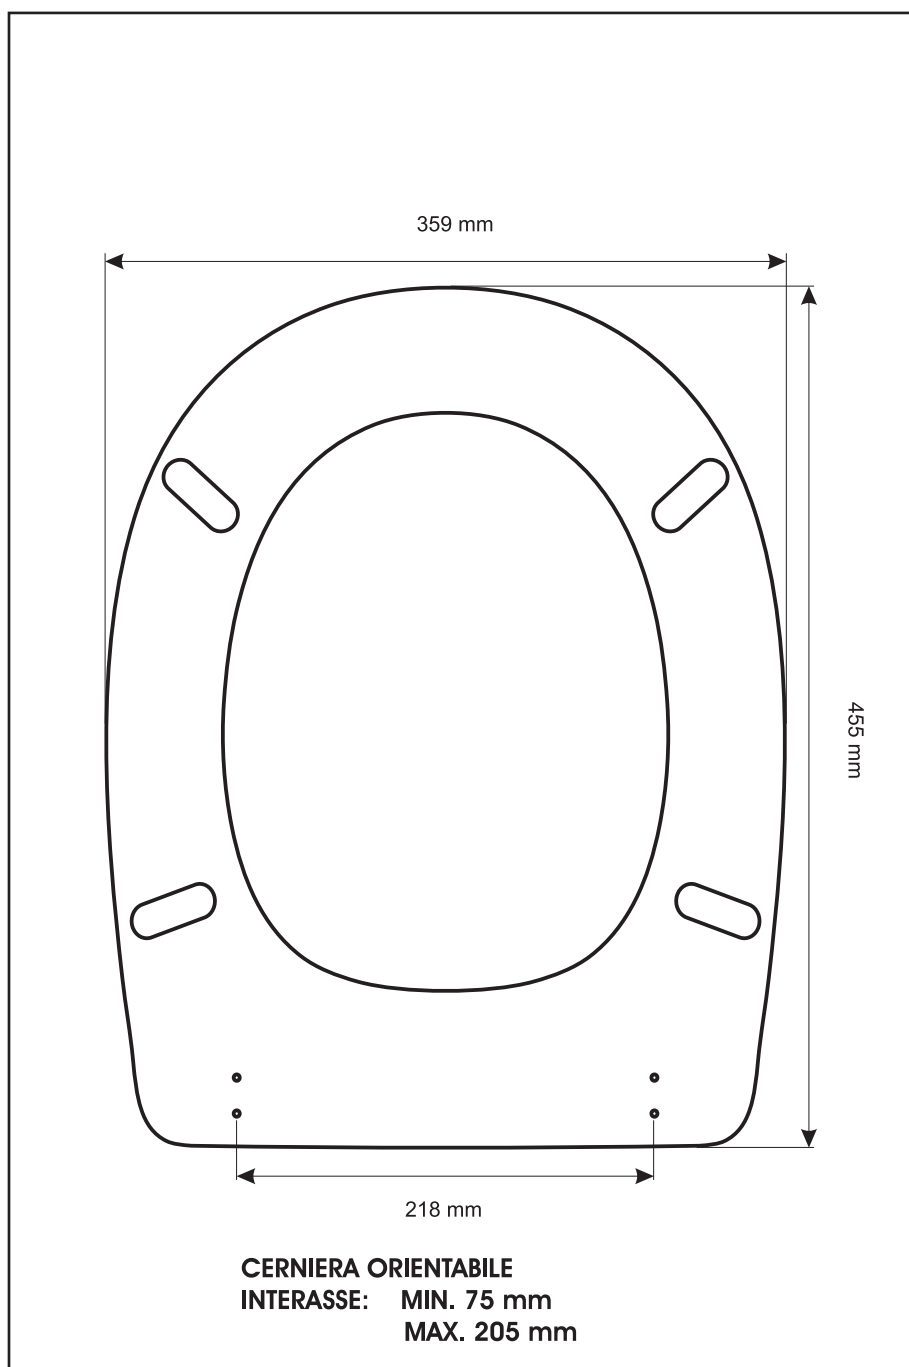

SCHEDA TECNICA
COPRIWATER IN RESINA POLIESTERE

Codice articolo: 16118

Nome articolo: ALBA

Azienda: ETRURIA

Cerniera: CERNIERA T230 KIT H9 VITE 65

Paracolpi anteriori: mm 10 - 2 CHIODI

Paracolpi posteriori: mm 10 - 2 CHIODI