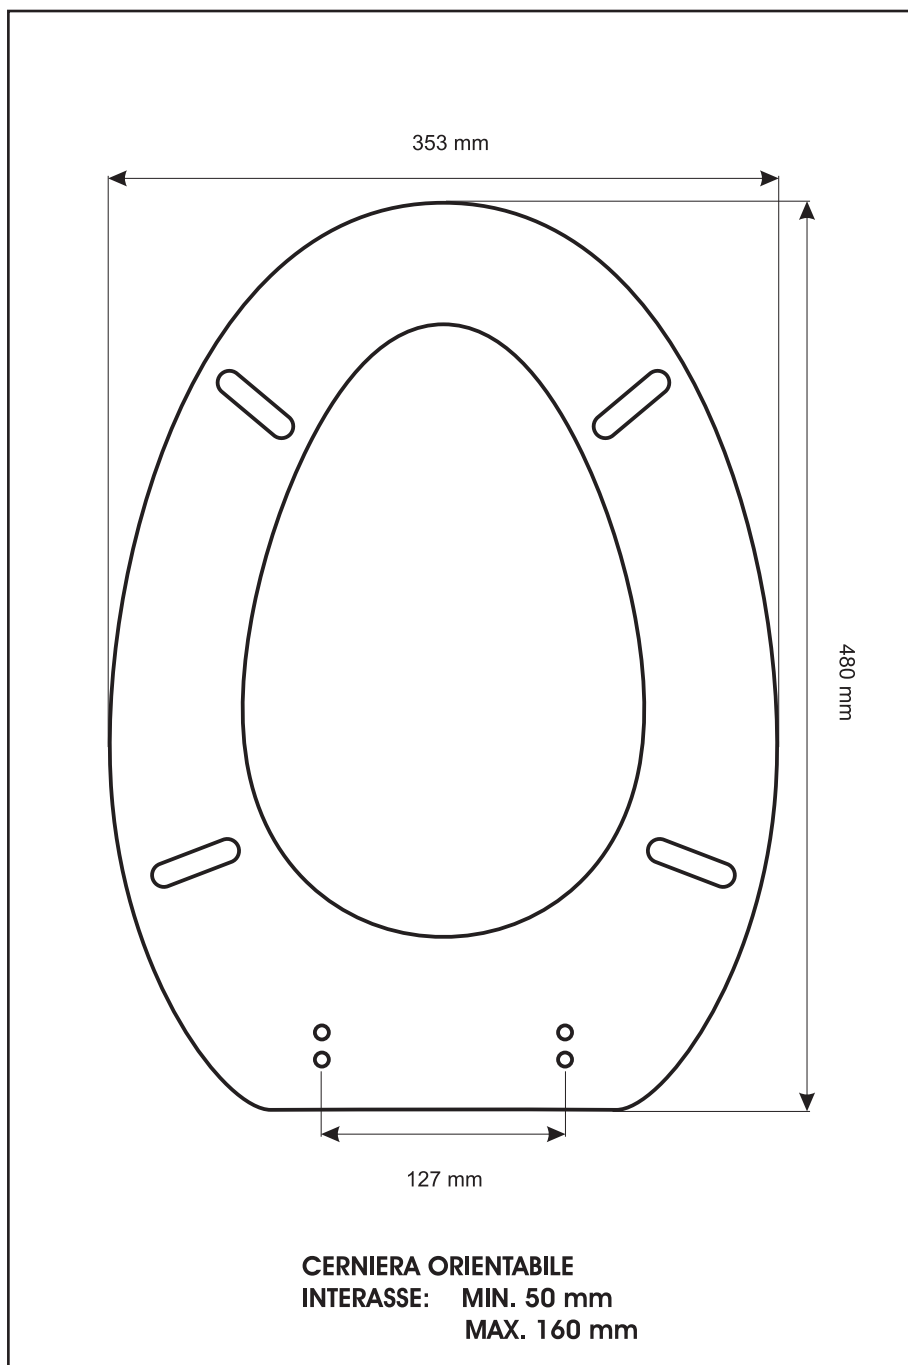

SCHEDA TECNICA
COPRIWATER IN RESINA POLIESTERE

Codice articolo: **15114 BIS**

Nome articolo: **JOLLY**

Azienda: **EOS**

Cerniera: **UNIVERSALE CON VITE IN TESTA**

Paracolpi anteriori: **mm 12 - 2 CHIODI**

Paracolpi posteriori: **mm 12 - 2 CHIODI**

CERNIERA

PARACOLPI ANTERIORI

PARACOLPI POSTERIORI