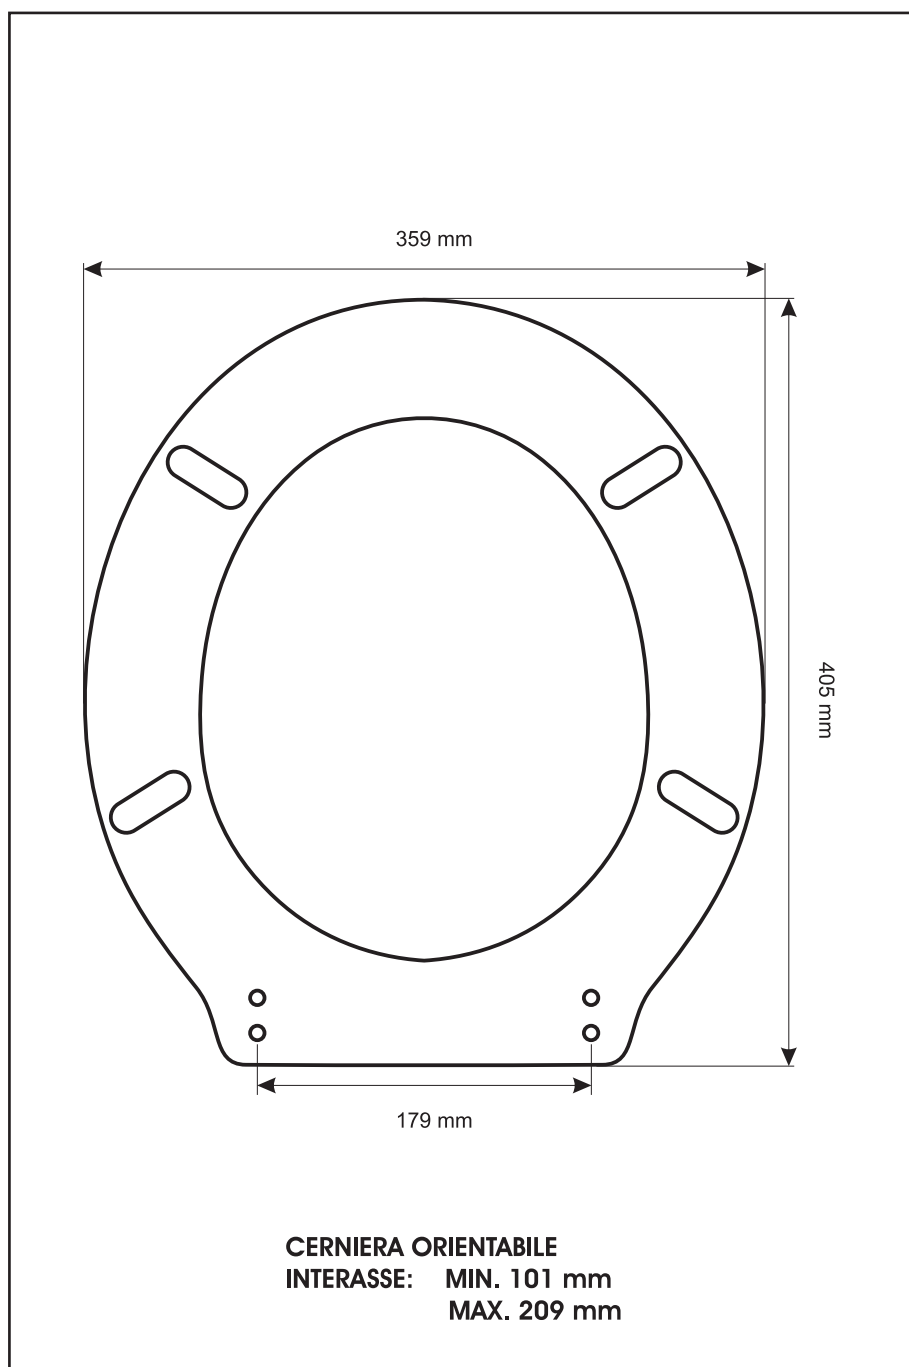

SCHEDA TECNICA
COPRIWATER IN RESINA POLIESTERE

Codice articolo: **381122S**

Nome articolo: **NOVECENTO**

Azienda: **ARCHIADE**

Cerniera: **UNIVERSALE CON VITE IN TESTA**

Paracolpi anteriori: **mm 10 - 2 CHIODI**

Paracolpi posteriori: **mm 12 - 2 CHIODI**

CERNIERA

PARACOLPI ANTERIORI

PARACOLPI POSTERIORI