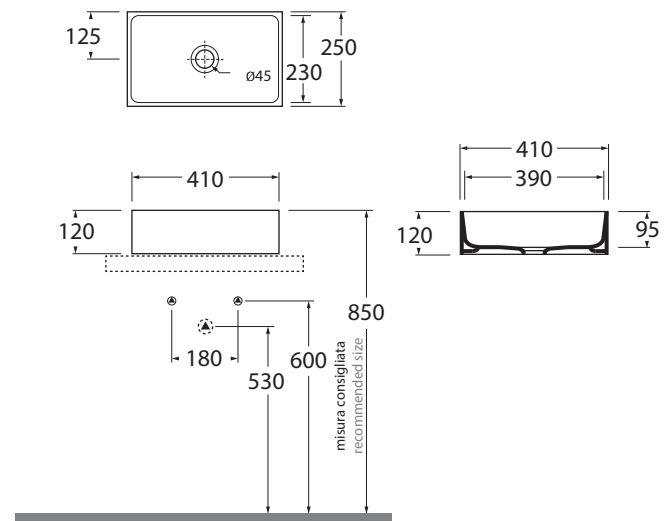

LALA041250Q0 lavabi/ washbasin

codice  
code

Lavabo Geometrico da appoggio 41x25.  
Geometrico over counter Washbasin cm 41x25.

bianco lucido/shiny white

LALA041250Q0BI

CM 41x25h12

plt italy pz.80 - plt export pcs.136

kg 8

scala/scale 1:20 dimensioni/dimensions in mm

Gamma di colori disponibile per lavabo e copripiletta PILCE  
Color range available for washbasins and drain cap PILCE

LUXURY

COLORS 1250°

Complementi/complements:

Codice  
code

PILCE

kg 0,5

Piletta automatica ribassata senza troppo pieno  
Flat automatic waste system without over flow

PILA

kg 0,5

TECHNICAL SHEET n°: <b>01</b>	DESIGNER: <b>OFFICINA AZZURRA</b>	CODE: <b>LALA041250Q0</b>	Azzurra sanitari in ceramica S.p.a. via Civita Castellana snc 01030 Castel S.Elia (VT) - ITALY Tel. +39.0761 518155 Fax. +39.0761 514560	
SHEET FORMAT: <b>A4</b>	ISO	REVISION: <b>03</b>	SCALE: <b>1:20</b>	DATE: <b>17/01/2020</b>
REGULATIONS: <b>CE EN 14688 / EN31 / Dop-14688 *</b>				
All the measurements respect the tolerances provided by the "AZZURRA QUALITY GUIDELINES".				