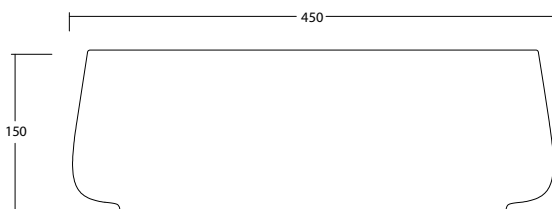

JUMPER 42 C.F.R. art. W0727F

Lavabo appoggio senza troppopieno con piano rubinetteria, 1 foro rubinetto /

No overflow countertop washbasin with tap platform, 1 tap hole

WHITE CERAMIC

MADE IN ITALY

**Dimensioni cm /
Dimensions cm**
42x15h

Peso / Weight
kg. 10

Accessori / Accessories
MEW0009 - Piletta piatta scarico libero con tappo in ceramica Ø72mm / Flat Free flow drain with ceramic cover Ø72mm
MEW0609 - Piletta click clack con tappo in ceramica Ø72mm / Up and down drain with ceramic cover Ø72mm

Vista zenitale / Zenital view

Sezione / Section

Vista frontale / Frontal view

Proiezione base / Base projection

IT

Dimensioni:

Tutte le misure possono variare leggermente rispetto ai pezzi reali in considerazione di usura degli stampi, variazioni tecniche negli impasti utilizzati e nel processo produttivo.