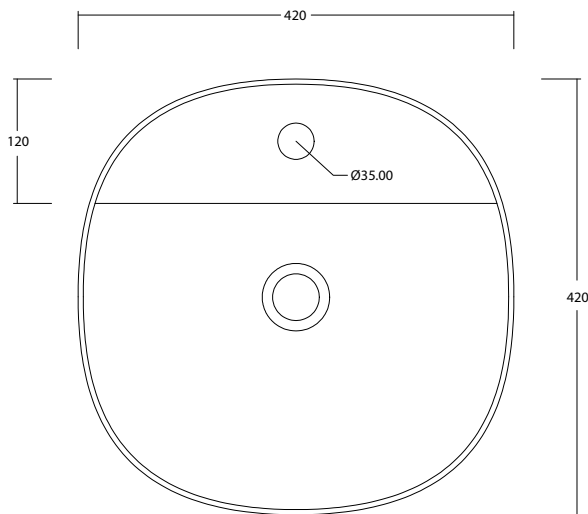

JUMPER 42 C.F.R. art. W0727F

Lavabo appoggio senza troppopieno con piano rubinetteria, 1 foro rubinetto /

No overflow countertop washbasin with tap platform, 1 tap hole

WHITE CERAMIC

MADE IN ITALY

**Dimensioni cm /
Dimensions cm**
42x15h

Peso / Weight
kg. 10

Accessori / Accessories
MEW0009 - Piletta piatta scarico libero con tappo in ceramica Ø72mm / Flat Free flow drain with ceramic cover Ø72mm
MEW0609 - Piletta click clack con tappo in ceramica Ø72mm / Up and down drain with ceramic cover Ø72mm

Vista zenitale / Zenital view

Sezione / Section

Vista frontale / Frontal view

Proiezione base / Base projection

IT

Dimensioni:

Tutte le misure possono variare leggermente rispetto ai pezzi reali in considerazione di usura degli stampi, variazioni tecniche negli impasti utilizzati e nel processo produttivo.