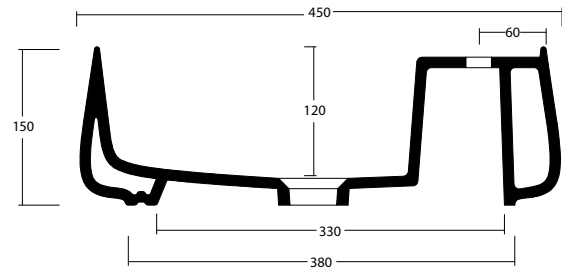

JUMPER 42 C.F.R. art. W0727F

Lavabo appoggio senza troppopieno con piano rubinetteria, 1 foro rubinetto /

No overflow countertop washbasin with tap platform, 1 tap hole

WHITE CERAMIC

MADE IN ITALY

**Dimensioni cm /
Dimensions cm**
42x15h

Peso / Weight
kg. 10

Accessori / Accessories
MEW0009 - Piletta piatta scarico libero con tappo in ceramica Ø72mm / Flat Free flow drain with ceramic cover Ø72mm
MEW0609 - Piletta click clack con tappo in ceramica Ø72mm / Up and down drain with ceramic cover Ø72mm

Vista zenitale / Zenital view

Sezione / Section

Vista frontale / Frontal view

Proiezione base / Base projection

IT

Dimensioni:

Tutte le misure possono variare leggermente rispetto ai pezzi reali in considerazione di usura degli stampi, variazioni tecniche negli impasti utilizzati e nel processo produttivo.

N.B.

Dovuto a continue ricerche e sviluppi per migliorare la qualità, il produttore si riserva i diritti di variare delle specifiche senza preavviso.

EN

Dimensions:

All dimensions can show small differences compared to the real product due to usure of moulds, technical variations of raw materials in the mixture and in production.