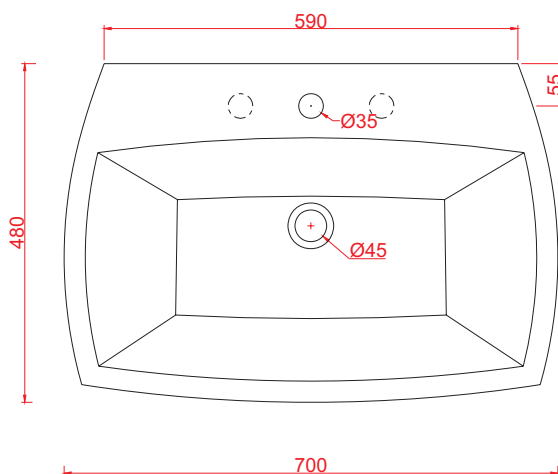

CODOCE/CODE: **JZ 19**
 MISURE/SIZE: **700*480*h190**
 PESO/WEIGHT: **17KG**

N.B. Le misure indicate possono subire una variazione dello 0,6% circa, dovuta ad usura stampi e a variazioni delle caratteristiche tecniche relative alle materie prime che compongono l'impasto.

N.B. Indicated size could have a variation of about 0,6% due to usure of the moulds or the variations of the materials' technical characteristics used in the mixture.

MADE IN ITALY