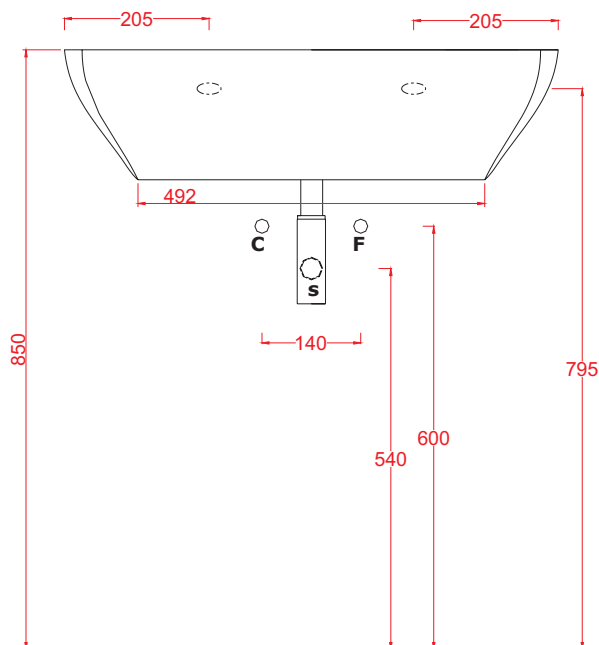

CODOCE/CODE: **JZ 19**
 MISURE/SIZE: **700*480*h190**
 PESO/WEIGHT: **17KG**

N.B. Le misure indicate possono subire una variazione dello 0,6% circa, dovuta ad usura stampi e a variazioni delle caratteristiche tecniche relative alle materie prime che compongono l'impasto.

N.B. Indicated size could have a variation of about 0,6% due to usure of the moulds or the variations of the materials' technical characteristics used in the mixture.

MADE IN ITALY