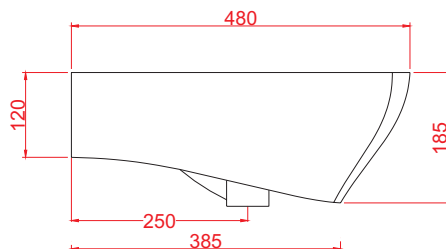

CODOCE/CODE: **JZ 19**
 MISURE/SIZE: **700*480*h190**
 PESO/WEIGHT: **17KG**

N.B. Le misure indicate possono subire una variazione dello 0,6% circa, dovuta ad usura stampi e a variazioni delle caratteristiche tecniche relative alle materie prime che compongono l'impasto.

N.B. Indicated size could have a variation of about 0,6% due to usure of the moulds or the variations of the materials' technical characteristics used in the mixture.

MADE IN ITALY