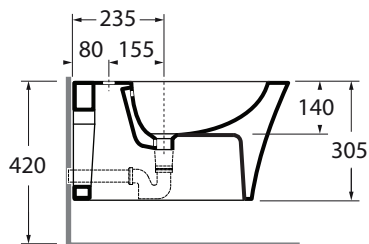

HEBKS000000M

sanitari sospesi 57/wall hung sanitary wares

codice
code

Bidet Hera sospeso monoforo.
Hera wall-hung bidet 1 taphole.

biancolucido/shiny white

HEBKS000000MBI

CM 57x38xh42

plt italy pz. 15- plt export pcs. 20

kg 22

scala/scale 1:20 dimensioni/dimensions in mm

Disponibili per tutti i prodotti HERA e per le pilette con tappo in ceramica PILCE,
Available for all HERA products and for the free flow ceramic drains PILCE