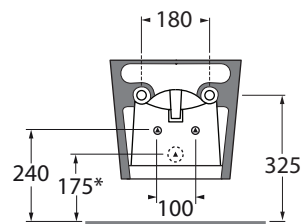

HEBKS000000M

sanitari sospesi 57/wall hung sanitary wares

codice
code

Bidet Hera sospeso monoforo.
Hera wall-hung bidet 1 taphole.

biancolucido/shiny white

HEBKS000000MBI

CM 57x38xh42

plt italy pz. 15- plt export pcs. 20

kg 22

scala/scale 1:20 dimensioni/dimensions in mm

Disponibili per tutti i prodotti HERA e per le pilette con tappo in ceramica PILCE,
Available for all HERA products and for the free flow ceramic drains PILCE

COLORS 1250°

Complementi/complements:

Codice
code

Codice
code

Piletta con tappo in ceramica disponibile in tutti i colors 1250°
Ceramic drain available in all colors 1250°
Specificare il colore al momento dell'ordine
Maggiorazione più 50%
Specify the color when ordering
Price has to be 50% increased.

Kit fissaggio a "elle" per vaso e bidet sospesi
"L" fixing kit for wall-hung wc and bidet

KIT 2000 C

| | | | | |
|---|-----------------------------------|---------------------------|--|-------------------------|
| TECHNICAL SHEET n°: 01 | DESIGNER: STUDIO LIBESKIND | CODE: HEBKS000000M | Azzurra sanitari in ceramica S.p.a. via Civita Castellana snc 01030 Castel S.Elia (VT) - ITALY Tel. +39.0761 518155 Fax. +39.0761 514560 | |
| SHEET FORMAT: A4 | ISO | REVISION: 02 | SCALE: 1:20 | DATE: 21/07/2018 |
| REGULATIONS: CE EN 14528 / EN35 / Dop-14528 * | | | | |
| All the measurements respect the tolerances provided by the "AZZURRA QUALITY GUIDELINES". | | | | |