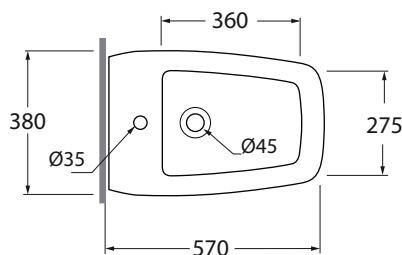

HEBKS000000M

sanitari sospesi 57/wall hung sanitary wares

codice
code

Bidet Hera sospeso monoforo.
Hera wall-hung bidet 1 taphole.

biancolucido/shiny white

HEBKS000000MBI

CM 57x38xh42

plt italy pz. 15- plt export pcs. 20

kg 22

scala/scale 1:20 dimensioni/dimensions in mm

Disponibili per tutti i prodotti HERA e per le pilette con tappo in ceramica PILCE,
Available for all HERA products and for the free flow ceramic drains PILCE

COLORS 1250°

Complementi/complements:

Codice
code

Codice
code

Piletta con tappo in ceramica disponibile in tutti i colors 1250°
Ceramic drain available in all colors 1250°
Specificare il colore al momento dell'ordine
Maggiorazione più 50%
Specify the color when ordering
Price has to be 50% increased.