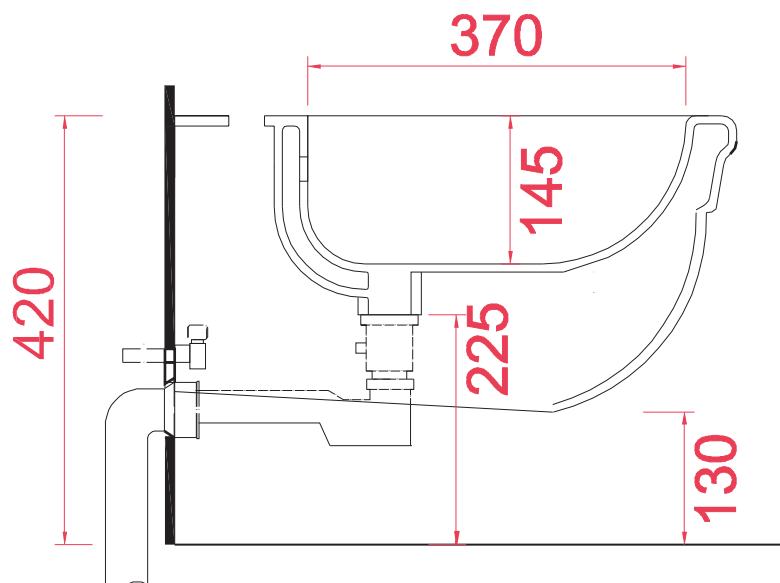

ART CERAM

ART CERAM SRL
VIA MONSIGNOR TENDERINI SNC
01033 CIVITA CASTELLANA (VT) - ITALY
T. (+39) 0761 599499
F. (+39) 0761 514232
E. INFO@ARTCERAM.IT
W. WWW.ARTCERAM.IT

HERMITAGE | HEB003

Bidet sospeso 55*36*29
Wall hung bidet 55*36*29

PESO/WEIGHT: KG 18

the.artceram
made in Italy

N.B. Le misure indicate possono subire una variazione dell'0,6% circa, dovuta ad usura stampi e a variazioni delle caratteristiche tecniche relative alle materie prime che compongono l'impasto.

N.B. Indicated size could have a variation of about 0,6% due to usure of the moulds or the variations of the materials' technical characteristics used in the mixture.