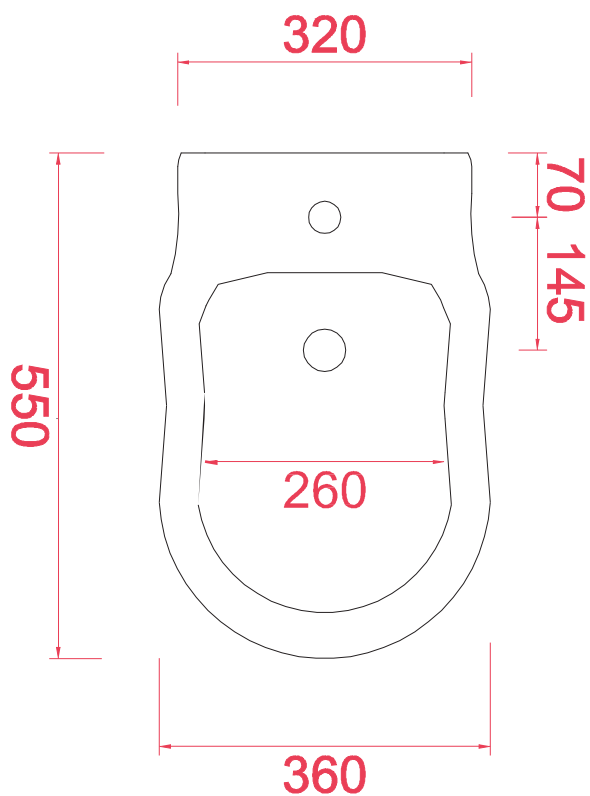

ART CERAM

ART CERAM SRL
VIA MONSIGNOR TENDERINI SNC
01033 CIVITA CASTELLANA (VT) - ITALY
T. (+39) 0761 599499
F. (+39) 0761 514232
E. INFO@ARTCERAM.IT
W. WWW.ARTCERAM.IT

HERMITAGE | HEB003

Bidet sospeso 55*36*29
Wall hung bidet 55*36*29

PESO/WEIGHT: KG 18

the.artceram
made in Italy

N.B. Le misure indicate possono subire una variazione dell'0,6% circa, dovuta ad usura stampi e a variazioni delle caratteristiche tecniche relative alle materie prime che compongono l'impasto.

N.B. Indicated size could have a variation of about 0,6% due to usure of the moulds or the variations of the materials' technical characteristics used in the mixture.