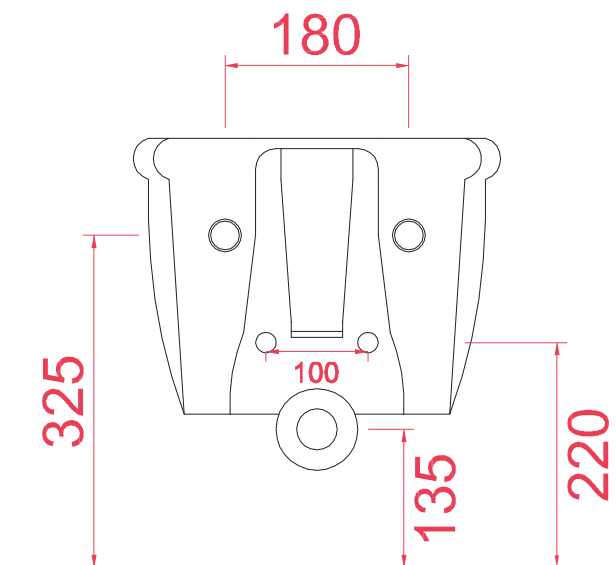

PESO/WEIGHT: KG 18

the.artceram
made in Italy

N.B. Le misure indicate possono subire una variazione dell'0,6% circa, dovuta ad usura stampi e a variazioni delle caratteristiche tecniche relative alle materie prime che compongono l'impasto.

N.B. Indicated size could have a variation of about 0,6% due to usure of the moulds or the variations of the materials' technical characteristics used in the mixture.