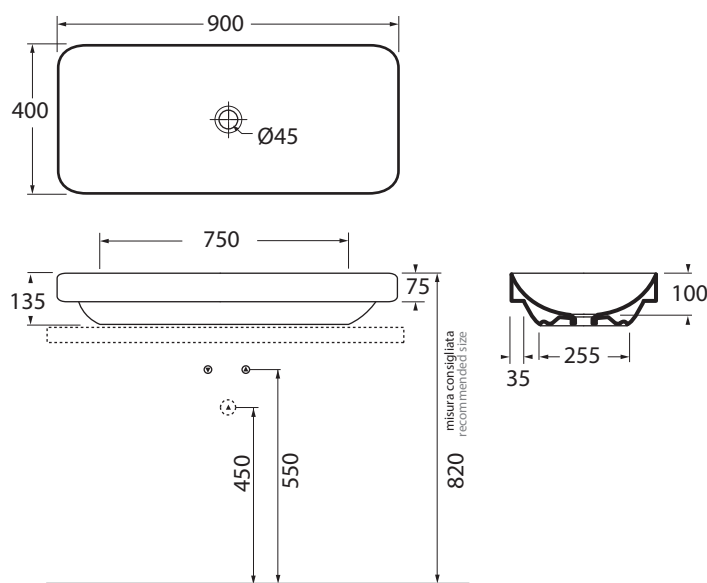

ELLG090400S0

lavabi/ washbasin

codice
code

Lavabo SOFT semincasso/appoggio cm 90x40.
Soft inset/over-counter washbasin cm 90x40.

bianco lucido/shiny white

ELLG090400S0BI

finiture COLORS 1250°/COLORS 1250° finishing

ELLG090400S0 MK/CR/NR/OC

finiture LUXURY/Le malteceramiche finishing

ELLG090400S0 ...

(Specificare il colore al momento dell'ordine/Specify the color when ordering)

ELLG090400S0 OG/PL/OR

CM 90X40XH13,5

plt Italy pz. 12 - plt export pcs. 24

kg 21,5

scala/scale 1:20 dimensioni/dimensions in mm

Gamma di colori disponibile per lavabo e copripiletta PILCE

Color range available for washbasins and drain cap PILCE

COLORS 1250°

LUXURY

le MALTECERAMICHE

Codice
code

PILCE

kg 0,5

Piletta automatica ribassata senza troppo pieno
Flat automatic waste system without over flow

PILA

kg 0,5

TECHNICAL SHEET n°: 01	DESIGNER: OFFICINA AZZURRA	CODE: ELLG090400S0	Azzurra sanitari in ceramica S.p.a. via Civita Castellana snc 01030 Castel S.Elia (VT) - ITALY Tel. +39.0761 518155 Fax. +39.0761 514560	
SHEET FORMAT: A4	ISO	REVISION: 02	SCALE: 1:20	DATE: 22/07/2019
REGULATIONS: CE EN 14688 / EN31 / Dop-14688				
All the measurements respect the tolerances provided by the "AZZURRA QUALITY GUIDELINES".				