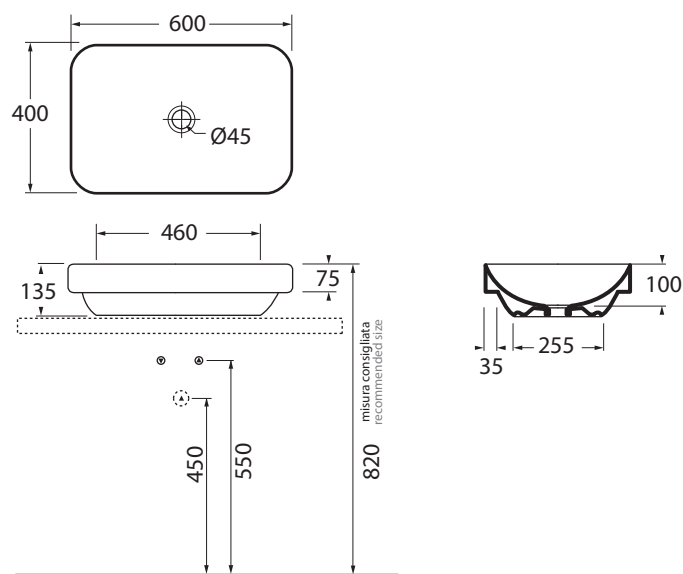

ELLG060400S0

lavabi/ washbasin

codice
code

Lavabo SOFT semincasso/appoggio cm 60x40.
Soft inset/over-counter washbasin cm60x40.

bianco lucido/shiny white

ELLG045400S0BI

finiture COLORS 1250°/COLORS 1250° finishing

ELLG060400S0 MK/CR/NR/OC

finiture LUXURY/Le malteceramiche finishing

ELLG060400S0 ...

(Specificare il colore al momento dell'ordine/Specify the color when ordering)

ELLG060400S0 OG/PL/OR

CM 60X40XH13,5

plt Italy pz. 20 - plt export pcs. 40

kg 12

scala/scale 1:20 dimensioni/dimensions in mm

Gamma di colori disponibile per lavabo e copripiletta PILCE

Color range available for washbasins and drain cap PILCE

COLORS 1250°

LUXURY

le MALTECERAMICHE

Complementi/complements: