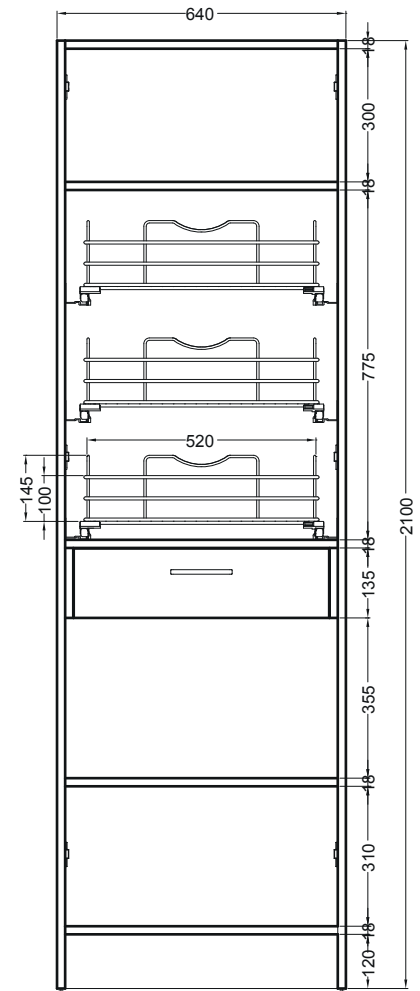

COLF 7

Colonna 2 ante con ripiano superiore,
3 contenitori estraibili multiuso,
cassetto e ripiano inferiore

64X60X210 h.

PIANTA

CESTO ESTRAIBILE

VISTA FRONTALE

VISTA LATERALE

VISTA FRONTALE SENZA PORTE