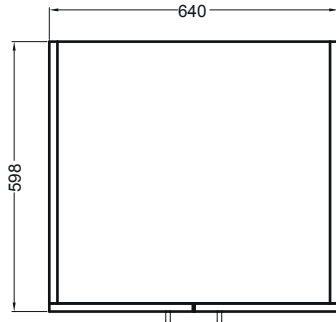

COLF 7

Colonna 2 ante con ripiano superiore,
3 contenitori estraibili multiuso,
cassetto e ripiano inferiore

64X60X210 h.

PIANTA

CESTO ESTRAIBILE

VISTA FRONTALE

VISTA LATERALE

VISTA FRONTALE SENZA PORTE