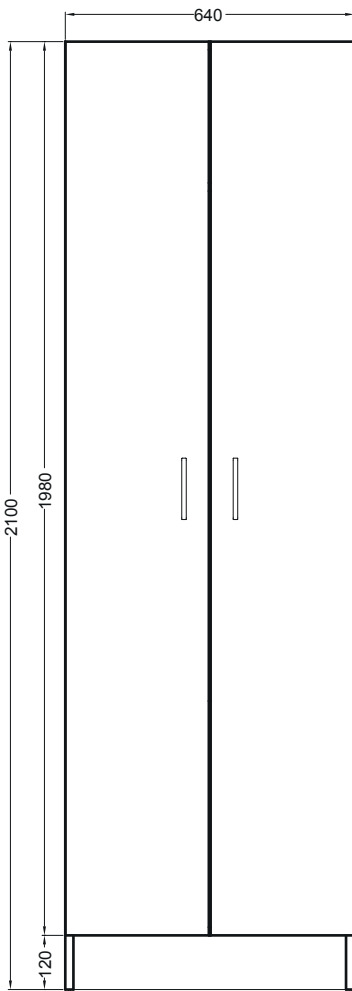

COLF 7

Colonna 2 ante con ripiano superiore,
3 contenitori estraibili multiuso,
cassetto e ripiano inferiore

64X60X210 h.

PIANTA

CESTO ESTRAIBILE

VISTA FRONTALE

VISTA LATERALE

VISTA FRONTALE SENZA PORTE