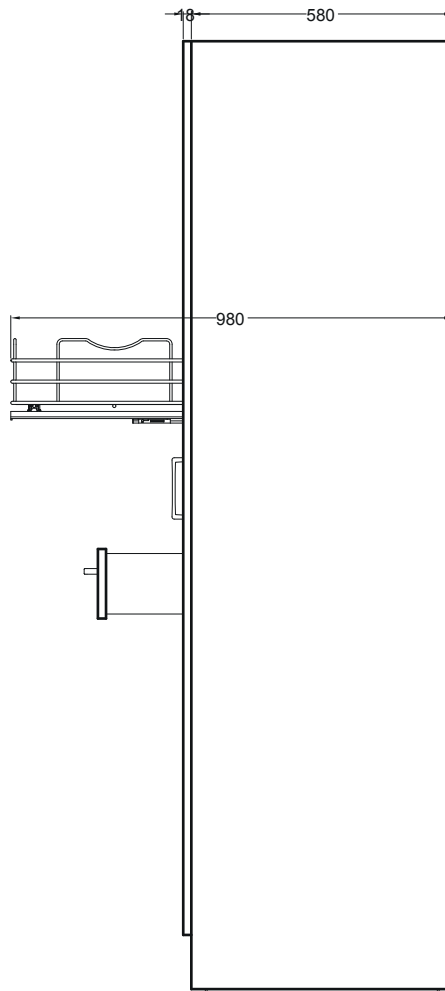

COLF 7

Colonna 2 ante con ripiano superiore,
3 contenitori estraibili multiuso,
cassetto e ripiano inferiore

64X60X210 h.

PIANTA

CESTO ESTRAIBILE

VISTA FRONTALE

VISTA LATERALE

VISTA FRONTALE SENZA PORTE