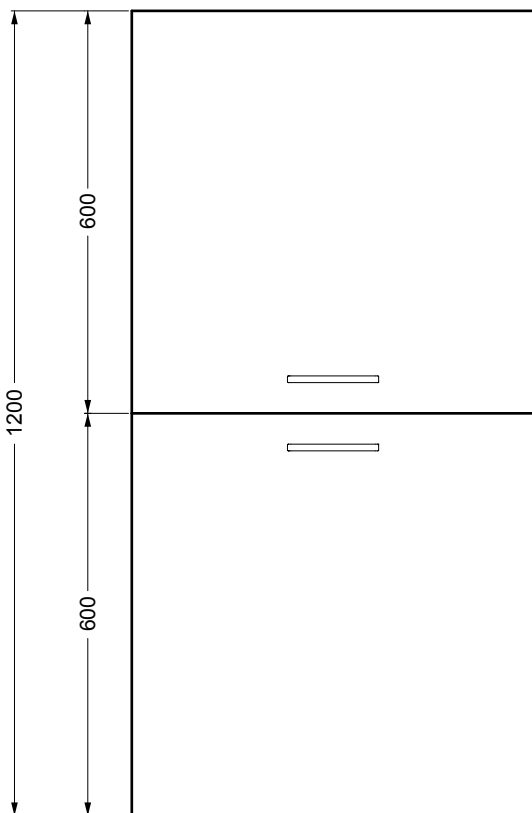

**BRAVA 8**

Colonna sospesa 2 ante e 2 ripiani interni  
DX-SX

60x34x120 h.

PIANTA

VISTA FRONTALE

VISTA FRONTALE SENZA ANTE

VISTA LATERALE