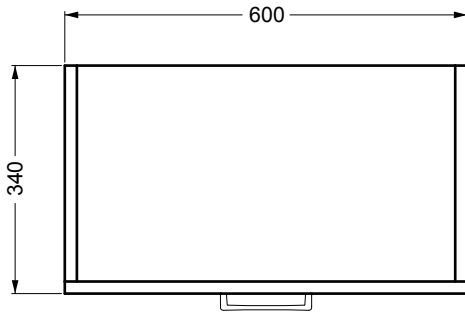

**BRAVA 8**

Colonna sospesa 2 ante e 2 ripiani interni  
DX-SX

60x34x120 h.

PIANTA

VISTA FRONTALE

VISTA FRONTALE SENZA ANTE

VISTA LATERALE